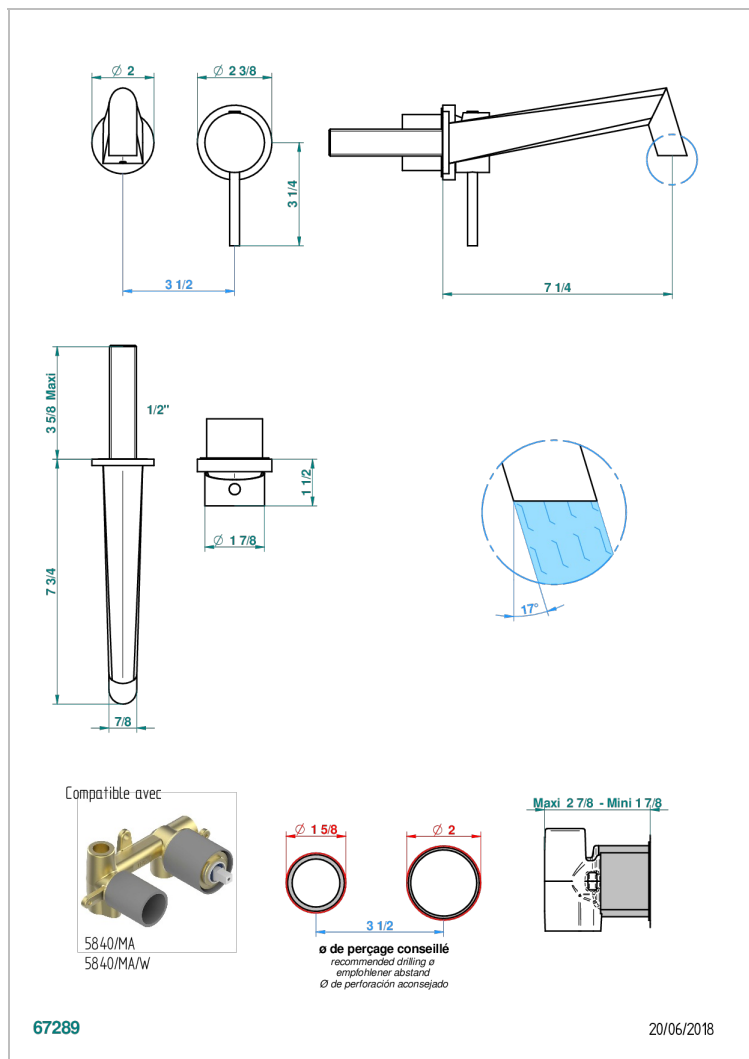

# MONTAIGNE GRAND ANTIQUE MARBLE WITH LEVER

G3S-6541B

Garnitur für Unterputz-Waschtisch-Einhandmischer mit Auslauf

## ÄHNLICHE PRODUKTE

- Ref. G00-5840/MA Up-teil für up-mischer, 1/2"