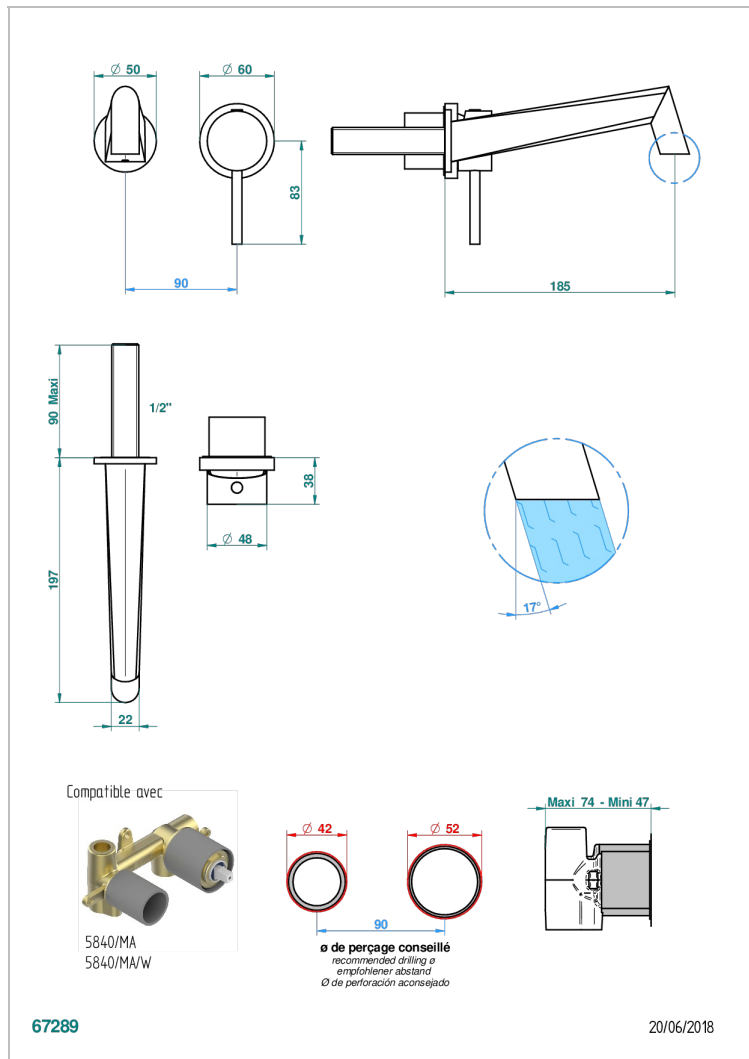

MONTAIGNE MARBRE GRAND ANTIQUE C РУКОЯТКАМИ

G3S-6541B

Trim only for Built-in basin mixer with spout (two x 1/2" inlets and one 1/2" outlet), without waste

ХАРАКТЕРИСТИКИ

- Montaigne marbre Grand Antique с рукоятками
- Trim only for Built-in basin mixer with spout (two x 1/2" inlets and one 1/2" outlet), without waste

ТЕХНИЧЕСКИЕ ХАРАКТЕРИСТИКИ

- Recommandé : 3 bars (max. 5 bars) - Advised : 43,5 psi (max. 72 psi)
- 8,3 l/min à 3 bars (2.2 gpm at 43.5 psi)

СВЯЗАННЫЕ ТОВАРНЫЕ ПОЗИЦИИ

- Ref. G00-5840/MA Внутренняя часть для гигиенического душа со смесителем, усил. шлангом и лейкой с клапаном