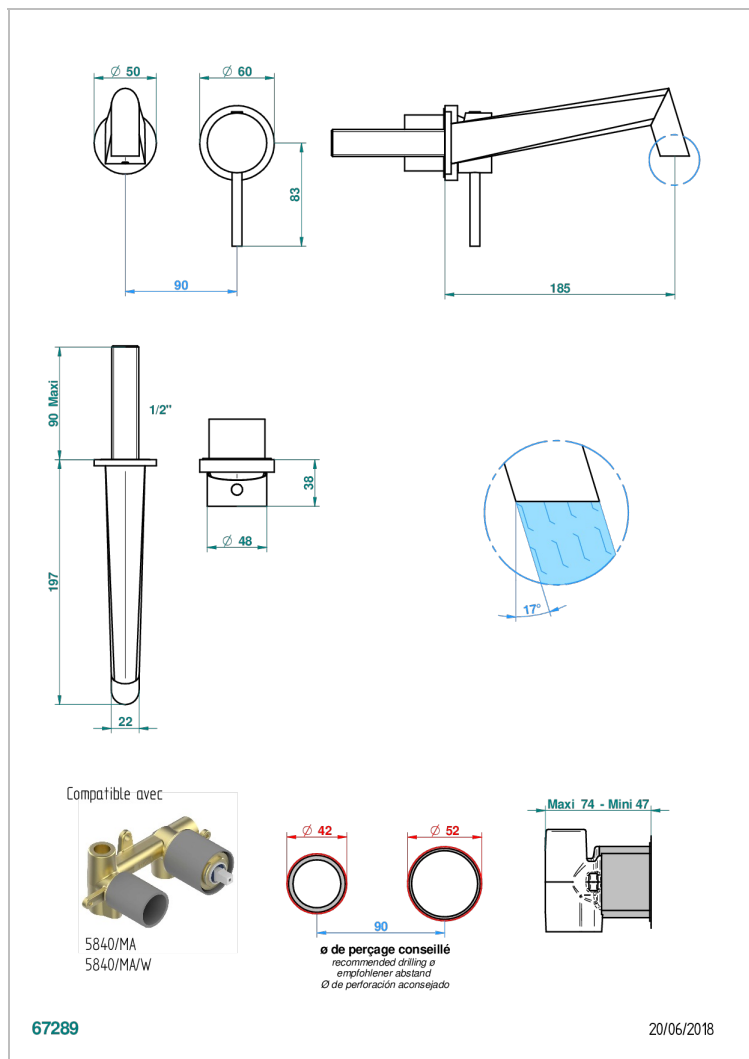

# MONTAIGNE GRAND ANTIQUE MARBLE WITH LEVER

G3S-6541B

Garnitur für Unterputz-Waschtisch-Einhandmischer mit Auslauf

## ÄHNLICHE PRODUKTE

- Ref. G00-5840/MA Up-teil für up-mischer, 1/2"