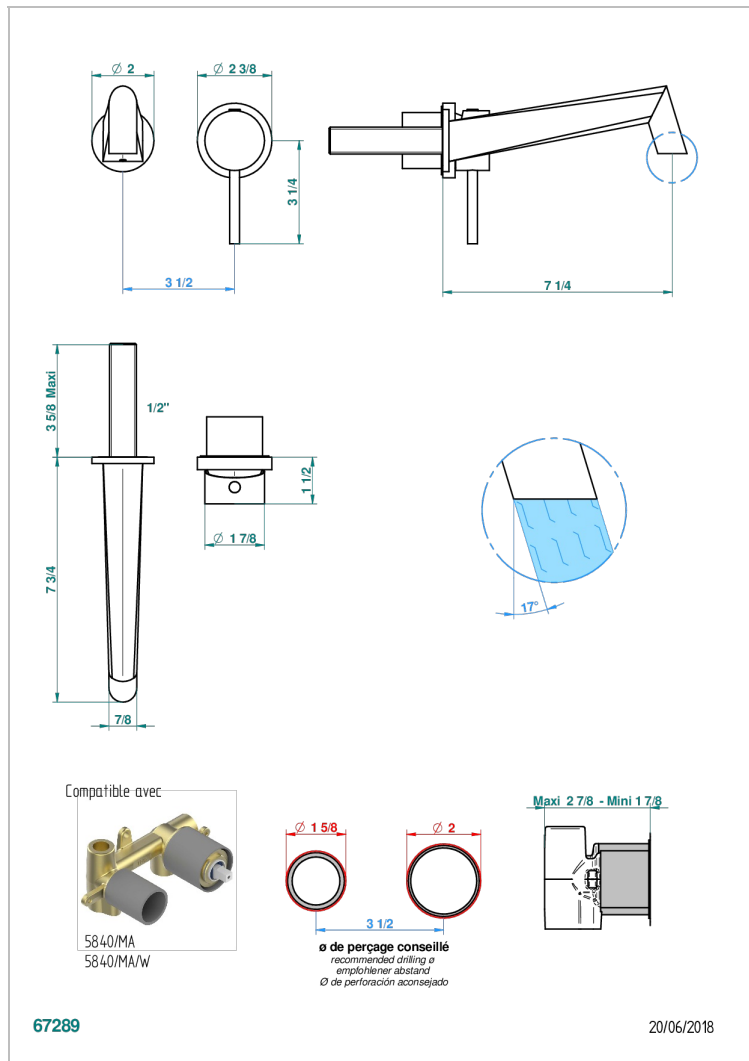

MONTAIGNE MARBRE GRAND ANTIQUE C РУКОЯТКАМИ

THG
PARIS

G3S-6541B

Trim only for Built-in basin mixer with spout (two x 1/2" inlets and one 1/2" outlet), without waste

ХАРАКТЕРИСТИКИ

- Montaigne marbre Grand Antique с рукоятками
- Trim only for Built-in basin mixer with spout (two x 1/2" inlets and one 1/2" outlet), without waste

ТЕХНИЧЕСКИЕ ХАРАКТЕРИСТИКИ

- Recommandé : 3 bars (max. 5 bars) - Advised : 43,5 psi (max. 72 psi)
- 8,3 l/min à 3 bars (2.2 gpm at 43.5 psi)

СВЯЗАННЫЕ ТОВАРНЫЕ ПОЗИЦИИ

- Ref. G00-5840/MA Внутренняя часть для гигиенического душа со смесителем, усил. шлангом и лейкой с клапаном