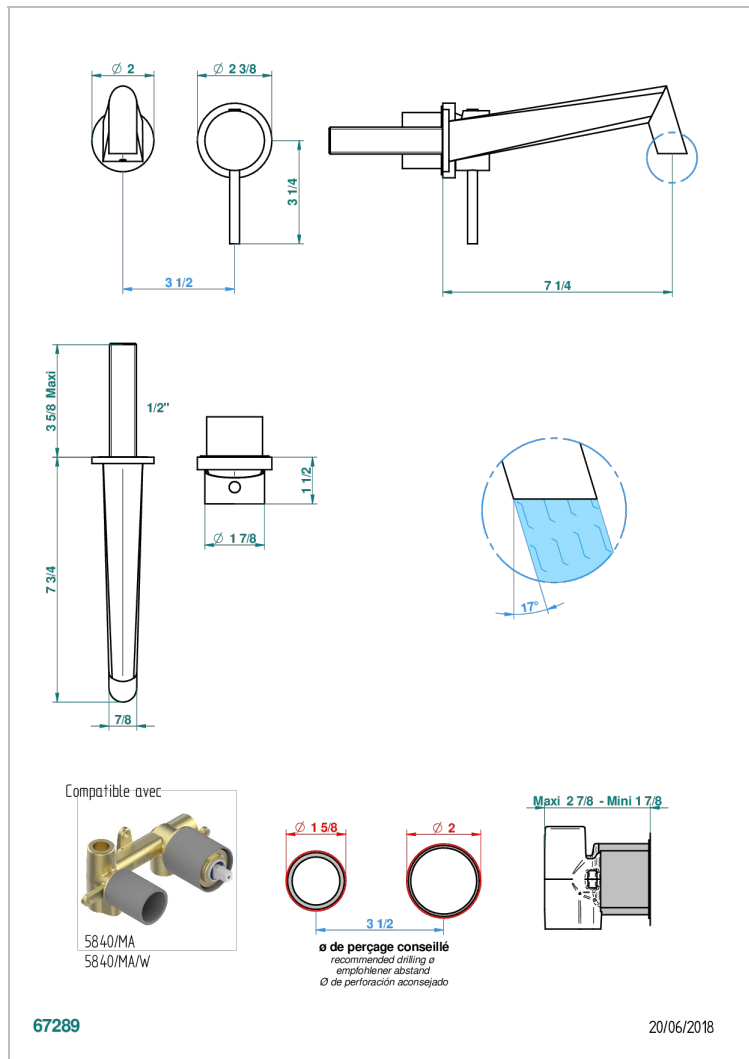

MONTAIGNE MARBRE GRAND ANTIQUE A MANETTES

G3S-6541B

Garniture pour mitigeur de lavabo mural, à encastrer (2 arrivées 1/2" et 1 sortie 1/2") avec bec

CARACTÉRISTIQUES

- Montaigne marbre Grand Antique à manettes
- Garniture pour mitigeur de lavabo mural, à encastrer (2 arrivées 1/2" et 1 sortie 1/2") avec bec

SPECIFICATIONS TECHNIQUES

- Recommandé : 3 bars (max. 5 bars) - Advised : 43,5 psi (max. 72 psi)
- 8,3 l/min à 3 bars (2.2 gpm at 43.5 psi)

PRODUITS ASSOCIÉS

- Ref. G00-5840/MA Partie à encastrer pour mitigeur mural à encastrer avec sortie F 1/2