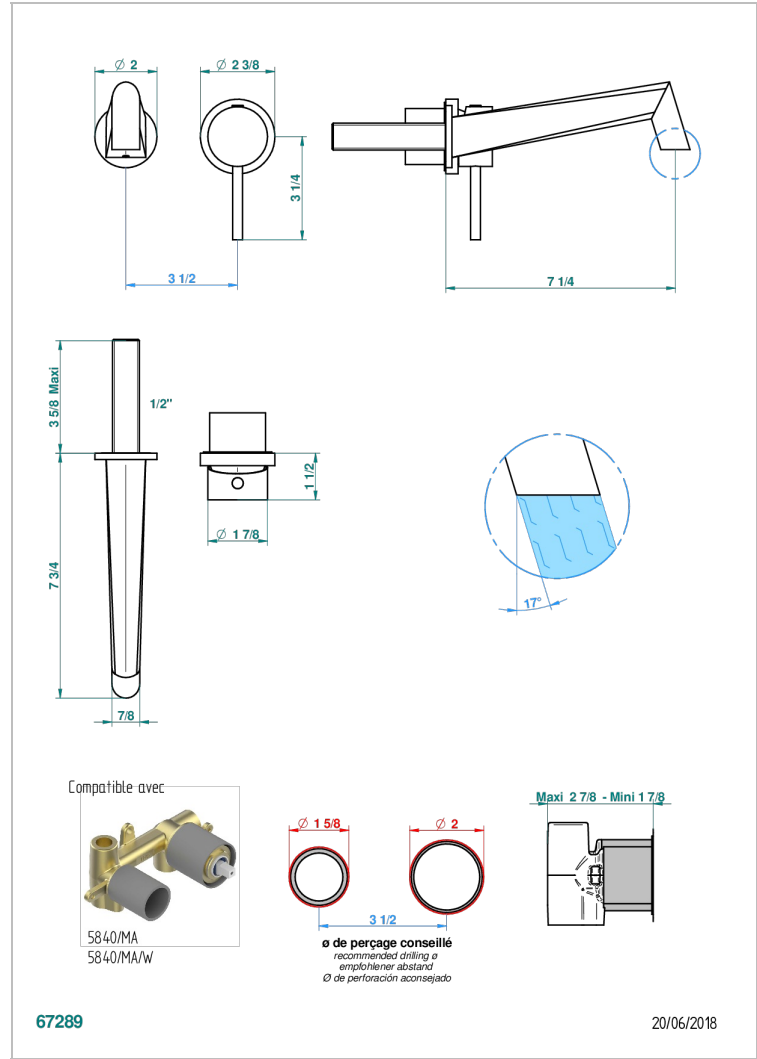

MONTAIGNE MARBRE GRAND ANTIQUE

G3R-6541B

THG[®]
PARIS

Garniture pour mitigeur de lavabo mural, à encastrer (2 arrivées 1/2" et 1 sortie 1/2") avec bec

CARACTÉRISTIQUES

- Montaigne marbre Grand Antique
- Garniture pour mitigeur de lavabo mural, à encastrer (2 arrivées 1/2" et 1 sortie 1/2") avec bec

SPECIFICATIONS TECHNIQUES

- Recommandé : 3 bars (max. 5 bars) - Advised : 43,5 psi (max. 72 psi)
- 8,3 l/min à 3 bars (2.2 gpm at 43.5 psi)

PRODUITS ASSOCIÉS

- Ref. G00-5840/MA/W Partie à encastrer pour mitigeur mural à encastrer avec sortie F 1/2 - certifiée WRAS