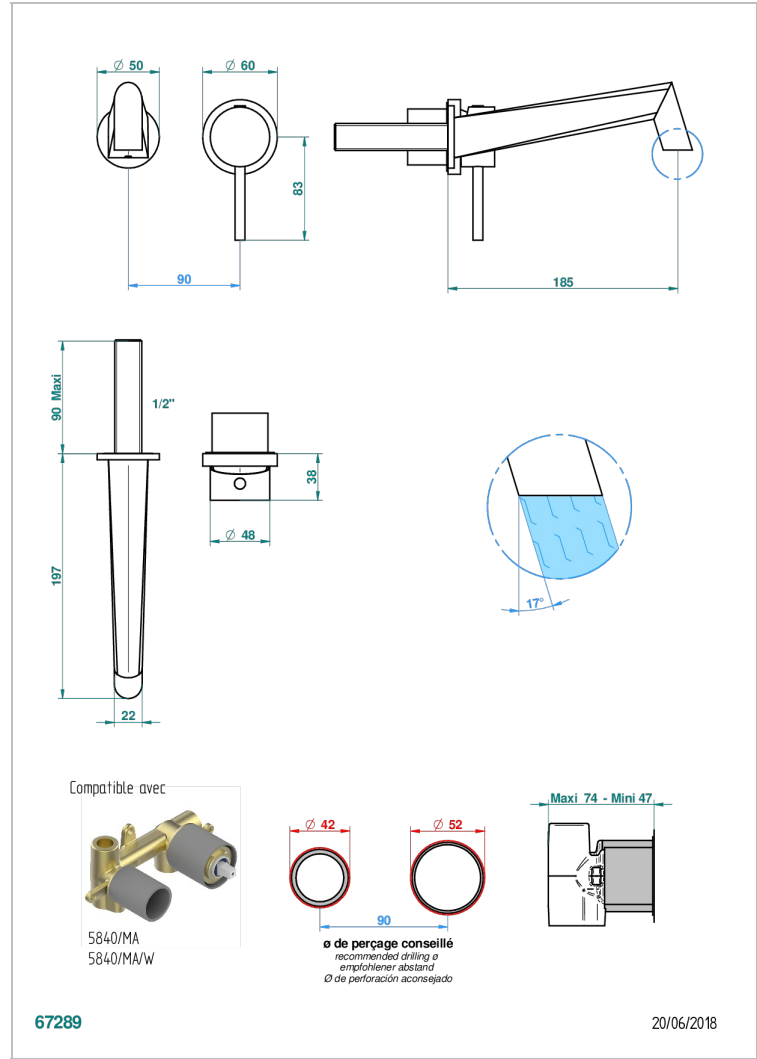

MONTAIGNE MARBRE GRAND ANTIQUE

G3R-6541B

THG[®]
PARIS

Garniture pour mitigeur de lavabo mural, à encastrer (2 arrivées 1/2" et 1 sortie 1/2") avec bec

CARACTÉRISTIQUES

- Montaigne marbre Grand Antique
- Garniture pour mitigeur de lavabo mural, à encastrer (2 arrivées 1/2" et 1 sortie 1/2") avec bec

SPECIFICATIONS TECHNIQUES

- Recommandé : 3 bars (max. 5 bars) - Advised : 43,5 psi (max. 72 psi)
- 8,3 l/min à 3 bars (2.2 gpm at 43.5 psi)

PRODUITS ASSOCIÉS

- Ref. G00-5840/MA Partie à encastrer pour mitigeur mural à encastrer avec sortie F 1/2