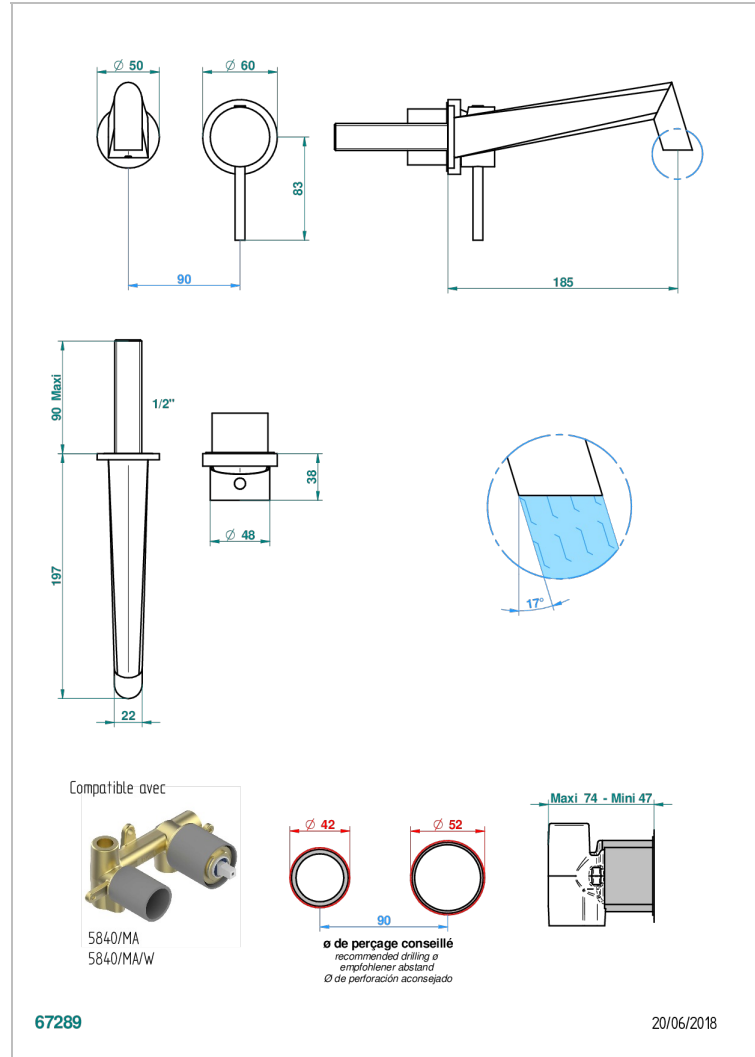

MONTAIGNE GRAND ANTIQUE MARBLE

G3R-6541B

Garnitur für Unterputz-Waschtisch-Einhandmischer mit Auslauf

THG[®]
PARIS

EIGENSCHAFTEN

- Montaigne Grand Antique marble
- Garnitur für Unterputz-Waschtisch-Einhandmischer mit Auslauf

TECHNISCHE DATEN

- Recommandé : 3 bars (max. 5 bars) - Advised : 43,5 psi (max. 72 psi)
- 8,3 l/min à 3 bars (2.2 gpm at 43.5 psi)

ÄHNLICHE PRODUKTE

- Ref. G00-5840/MA Up-teil für up-mischer, 1/2"

VERFÜGBARE OBERFLÄCHEN

Pvd umber - H66
Pvd umber matt - H67
Silbernichel - B01

67289

20/06/2018