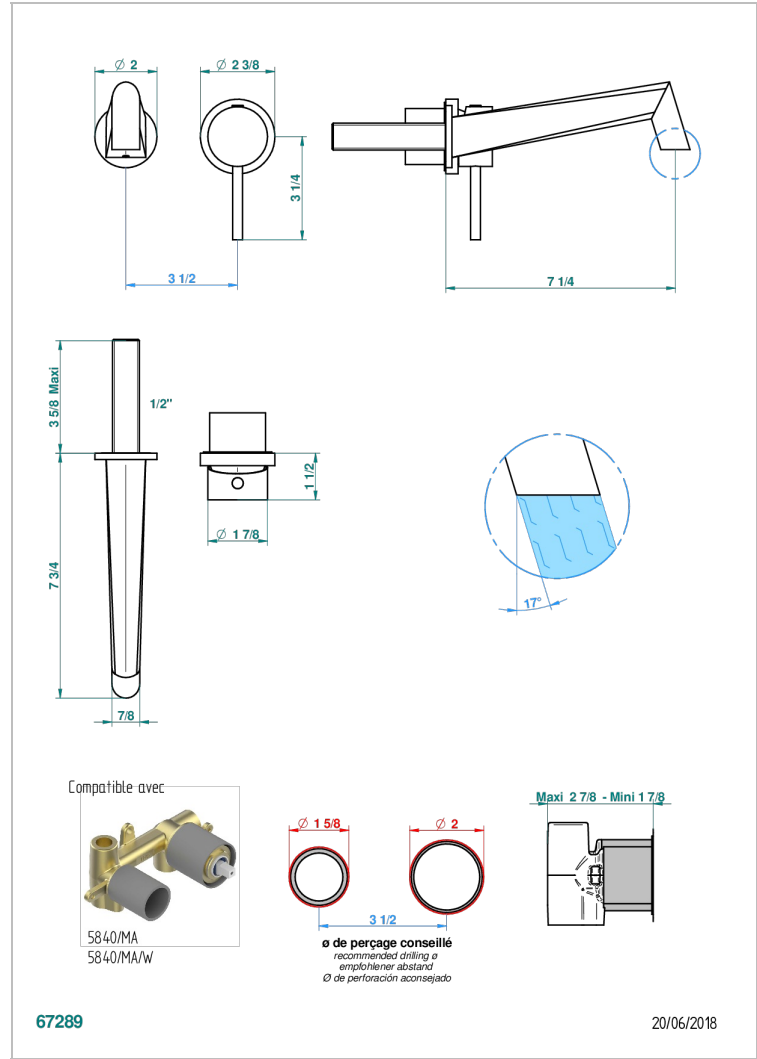

MONTAIGNE MARBRE GRAND ANTIQUE

G3R-6541B

THG[®]
PARIS

Garniture pour mitigeur de lavabo mural, à encastrer (2 arrivées 1/2" et 1 sortie 1/2") avec bec

CARACTÉRISTIQUES

- Montaigne marbre Grand Antique
- Garniture pour mitigeur de lavabo mural, à encastrer (2 arrivées 1/2" et 1 sortie 1/2") avec bec

SPECIFICATIONS TECHNIQUES

- Recommandé : 3 bars (max. 5 bars) - Advised : 43,5 psi (max. 72 psi)
- 8,3 l/min à 3 bars (2.2 gpm at 43.5 psi)

PRODUITS ASSOCIÉS

- Ref. G00-5840/MA Partie à encastrer pour mitigeur mural à encastrer avec sortie F 1/2