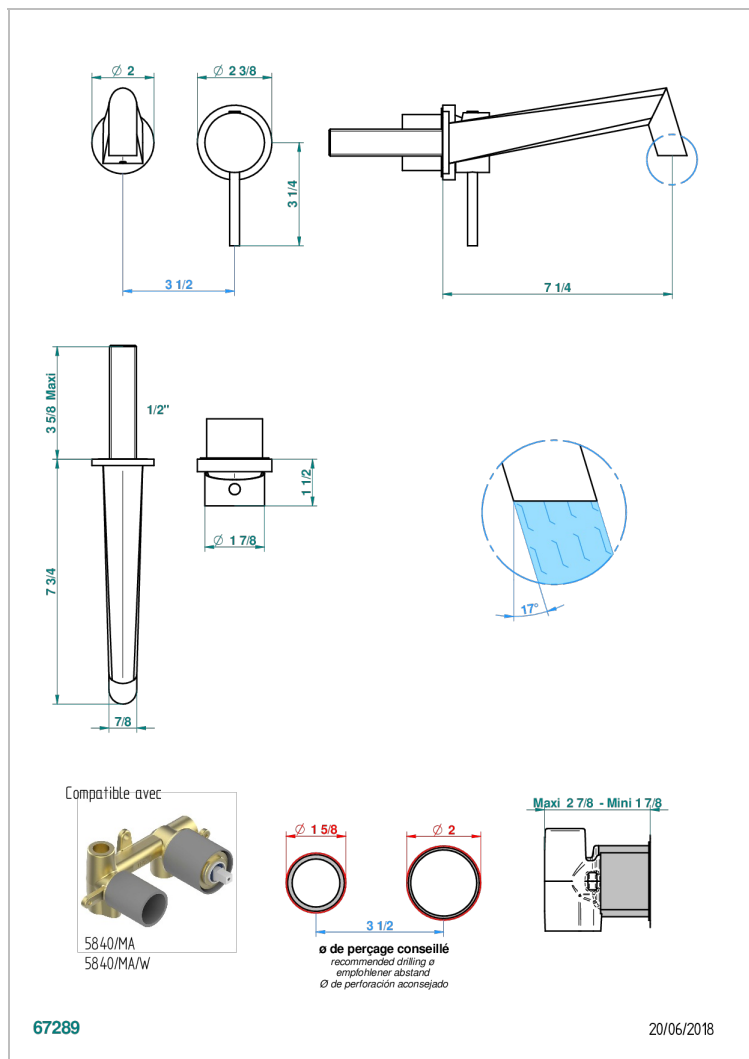

# MONTAIGNE GRAND ANTIQUE MARBLE

G3R-6541B

Garnitur für Unterputz-Waschtisch-Einhandmischer mit Auslauf

## ÄHNLICHE PRODUKTE

- Ref. G00-5840/MA Up-teil für up-mischer, 1/2"