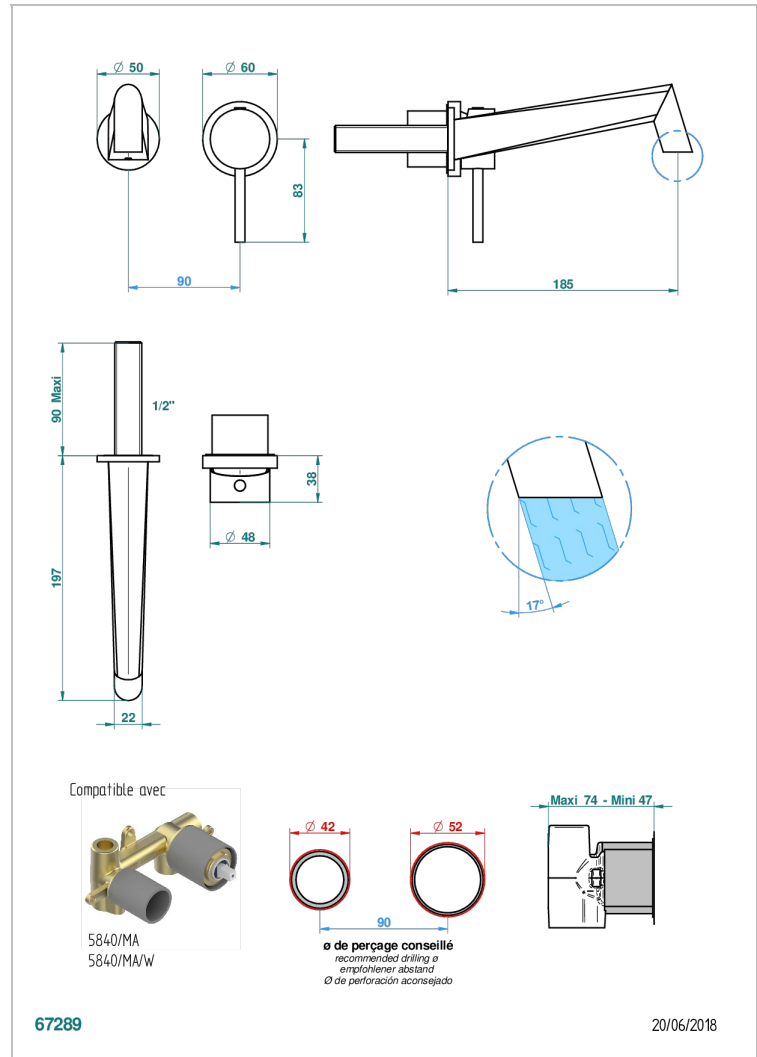

MONTAIGNE MARBRE GRAND ANTIQUE

G3R-6541B

THG[®]
PARIS

Garniture pour mitigeur de lavabo mural, à encastrer (2 arrivées 1/2" et 1 sortie 1/2") avec bec

CARACTÉRISTIQUES

- Montaigne marbre Grand Antique
- Garniture pour mitigeur de lavabo mural, à encastrer (2 arrivées 1/2" et 1 sortie 1/2") avec bec

SPECIFICATIONS TECHNIQUES

- Recommandé : 3 bars (max. 5 bars) - Advised : 43,5 psi (max. 72 psi)
- 8,3 l/min à 3 bars (2.2 gpm at 43.5 psi)

PRODUITS ASSOCIÉS

- Ref. G00-5840/MA Partie à encastrer pour mitigeur mural à encastrer avec sortie F 1/2