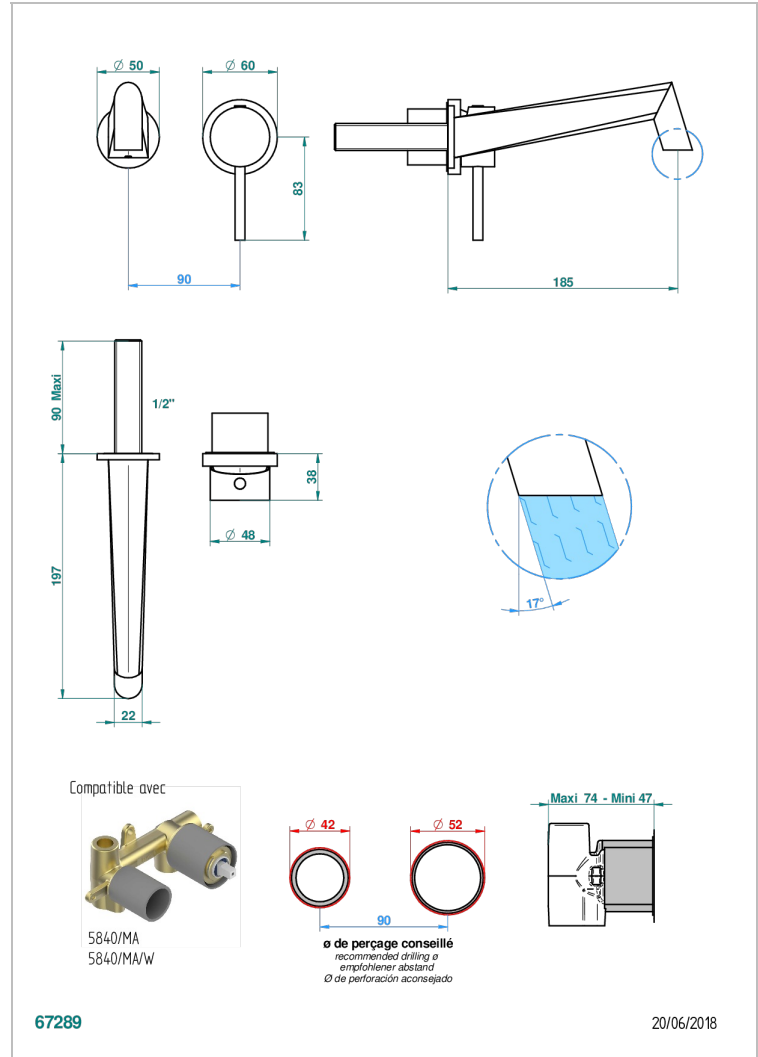

MONTAIGNE GRAND ANTIQUE MARBLE

G3R-6541B

Garnitur für Unterputz-Waschtisch-Einhandmischer mit Auslauf

THG[®]
PARIS

EIGENSCHAFTEN

- Montaigne Grand Antique marble
- Garnitur für Unterputz-Waschtisch-Einhandmischer mit Auslauf

TECHNISCHE DATEN

- Recommandé : 3 bars (max. 5 bars) - Advised : 43,5 psi (max. 72 psi)
- 8,3 l/min à 3 bars (2.2 gpm at 43.5 psi)

ÄHNLICHE PRODUKTE

- Ref. G00-5840/MA Up-teil für up-mischer, 1/2"

VERFÜGBARE OBERFLÄCHEN