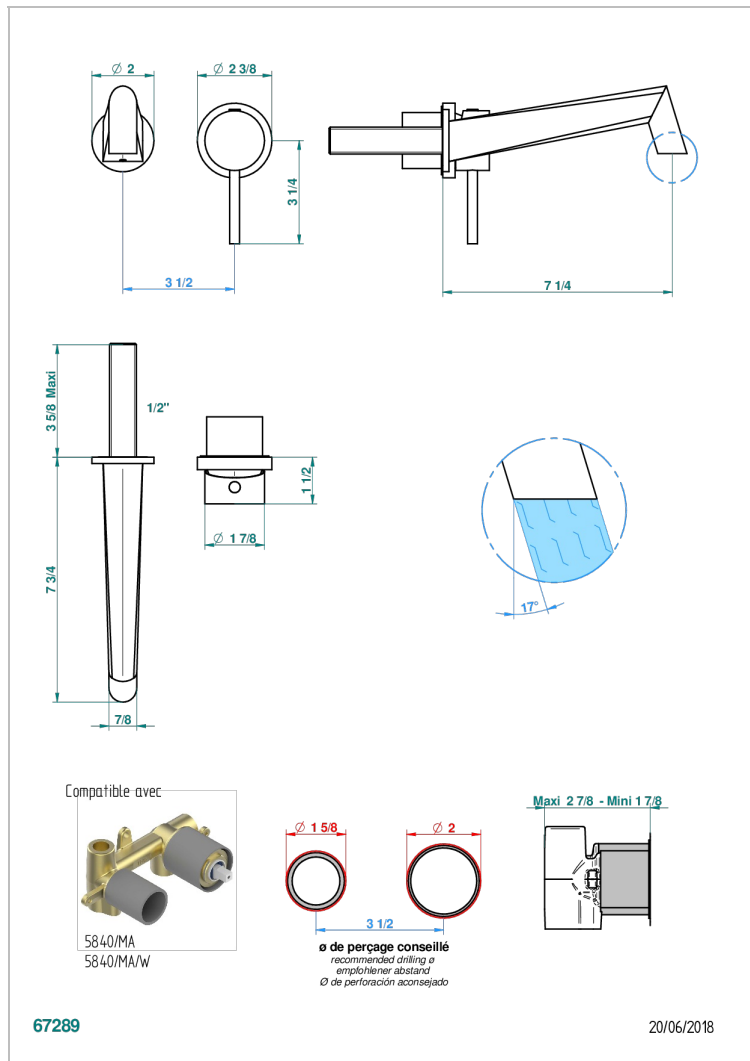

MONTAIGNE MARBRE GRAND ANTIQUE

G3R-6541B

Trim only for Built-in basin mixer with spout (two x 1/2" inlets and one 1/2" outlet), without waste

ХАРАКТЕРИСТИКИ

- Montaigne marbre Grand Antique
- Trim only for Built-in basin mixer with spout (two x 1/2" inlets and one 1/2" outlet), without waste

ТЕХНИЧЕСКИЕ ХАРАКТЕРИСТИКИ

- Recommandé : 3 bars (max. 5 bars) - Advised : 43,5 psi (max. 72 psi)
- 8,3 l/min à 3 bars (2.2 gpm at 43.5 psi)

СВЯЗАННЫЕ ТОВАРНЫЕ ПОЗИЦИИ

- Ref. G00-5840/MA Внутренняя часть для гигиенического душа со смесителем, усил. шлангом и лейкой с клапаном