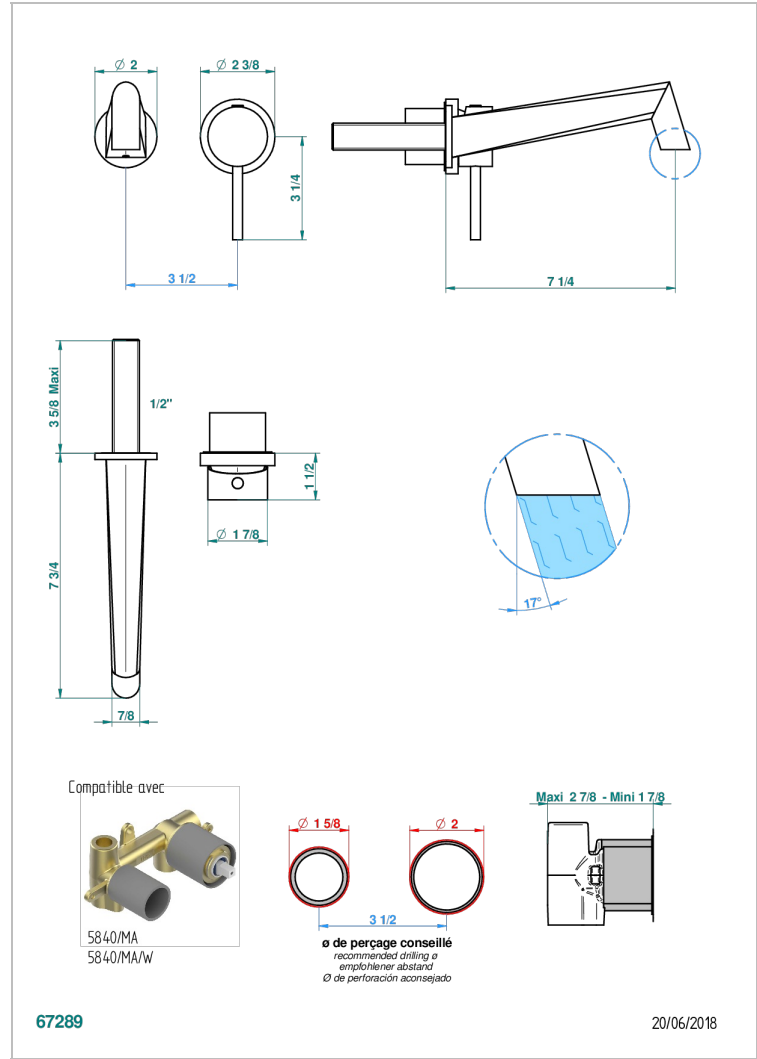

MONTAIGNE MARBRE GRAND ANTIQUE

G3R-6541B

THG[®]
PARIS

Garniture pour mitigeur de lavabo mural, à encastrer (2 arrivées 1/2" et 1 sortie 1/2") avec bec

CARACTÉRISTIQUES

- Montaigne marbre Grand Antique
- Garniture pour mitigeur de lavabo mural, à encastrer (2 arrivées 1/2" et 1 sortie 1/2") avec bec

SPÉCIFICATIONS TECHNIQUES

- Recommandé : 3 bars (max. 5 bars) - Advised : 43,5 psi (max. 72 psi)
- 8,3 l/min à 3 bars (2.2 gpm at 43.5 psi)

PRODUITS ASSOCIÉS

- Ref. G00-5840/MA Partie à encastrer pour mitigeur mural à encastrer avec sortie F 1/2