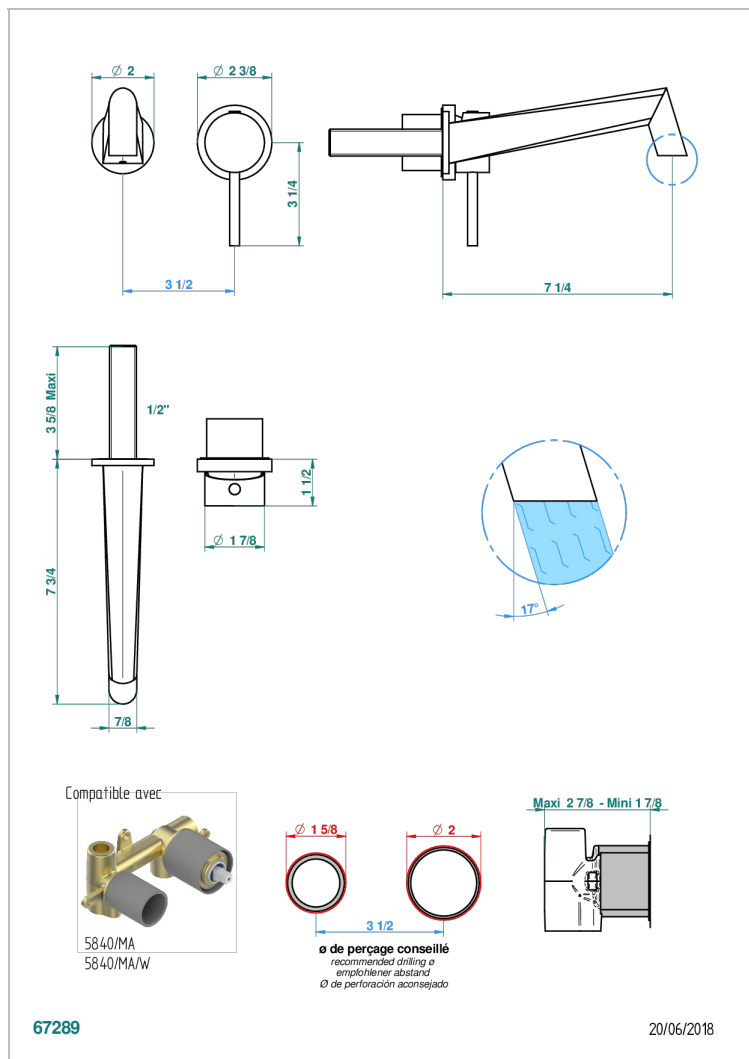

MONTAIGNE GRAND ANTIQUE MARBLE

G3R-6541B

Garnitur für Unterputz-Waschtisch-Einhandmischer mit Auslauf

EIGENSCHAFTEN

- Montaigne Grand Antique marble
- Garnitur für Unterputz-Waschtisch-Einhandmischer mit Auslauf

TECHNISCHE DATEN

- Recommandé : 3 bars (max. 5 bars) - Advised : 43,5 psi (max. 72 psi)
- 8,3 l/min à 3 bars (2.2 gpm at 43.5 psi)

ÄHNLICHE PRODUKTE

- Ref. G00-5840/MA Up-teil für up-mischer, 1/2"

VERFÜGBARE OBERFLÄCHEN