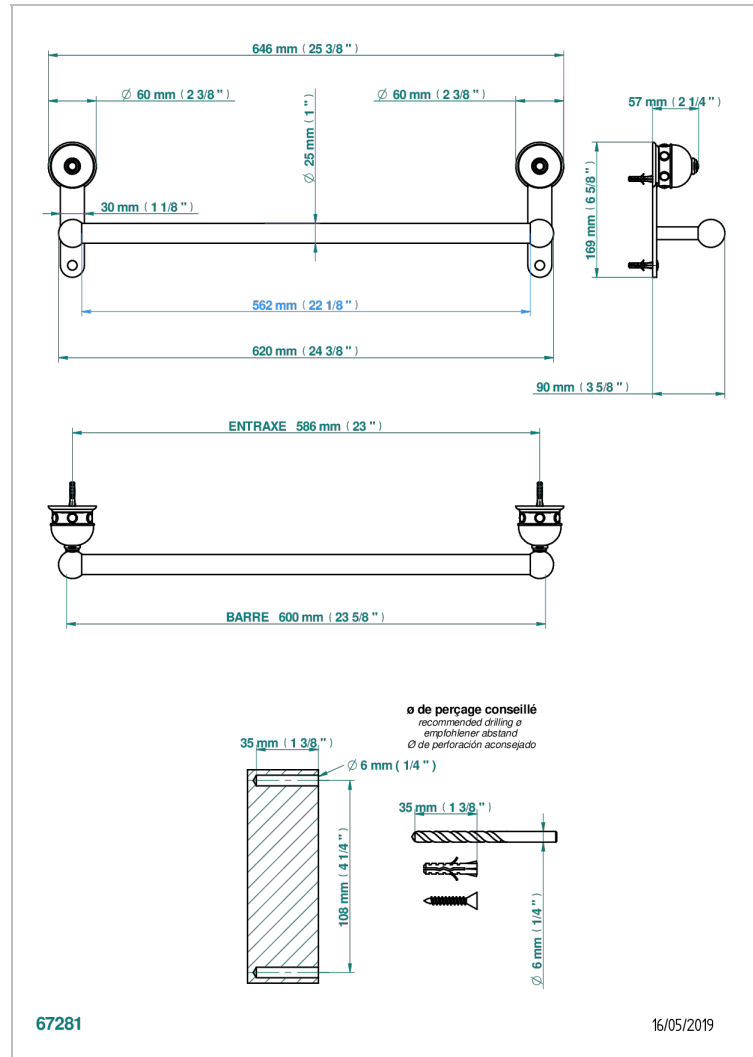

SULLY LAPIS LAZULI

A1W-526/60

Porte-drap de bain 1 barre fixe Ø25 mm long. 600 mm

CARACTÉRISTIQUES

- Sully Lapis Lazuli
- Porte-drap de bain 1 barre fixe Ø25 mm long. 600 mm

FINITIONS DISPONIBLES

Chromé - A02
Chromé / doré - G02
Chromé mat - C02
Doré brillant - F01
Doré mat - F07
Nickel brillant - B01