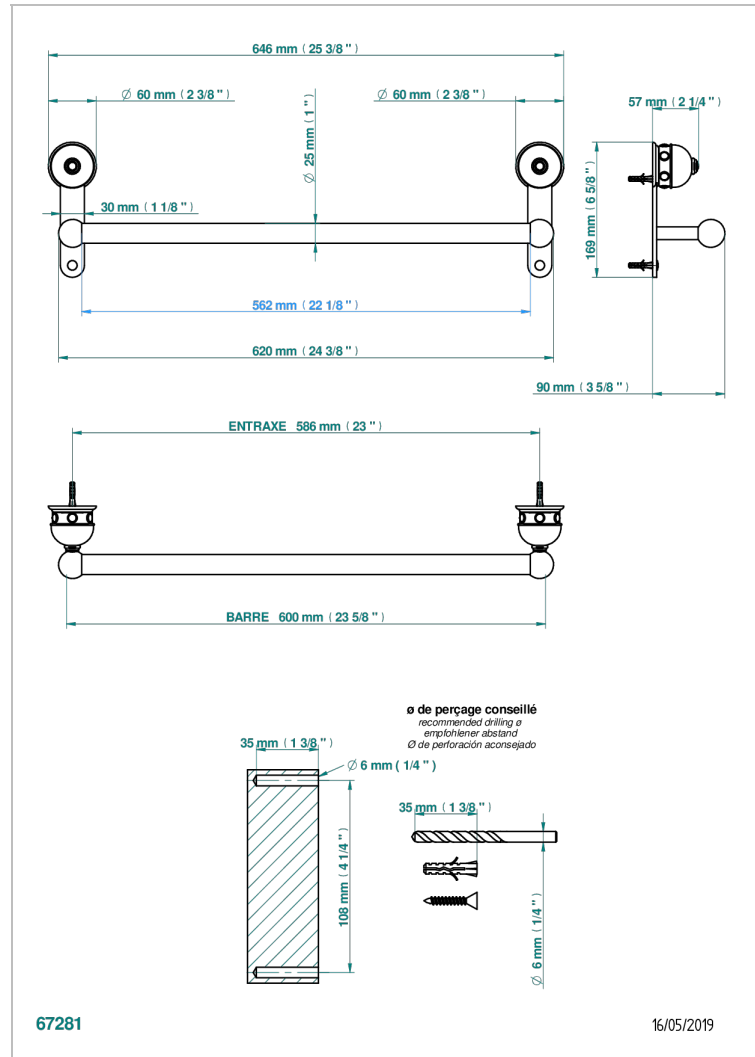

SULLY LAPIS LAZULI

A1W-526/60

Bath towel holder, length: 600 mm

CARACTERÍSTICAS

- Sully Lapis Lazuli
- Bath towel holder, length: 600 mm

ACABADOS DISPONIBLES

Cerámica negra mate - D30
Cromo - A02
Cromo / dorado - G02
Cromo mate - C02
Dorado - F01
Dorado mate - F07