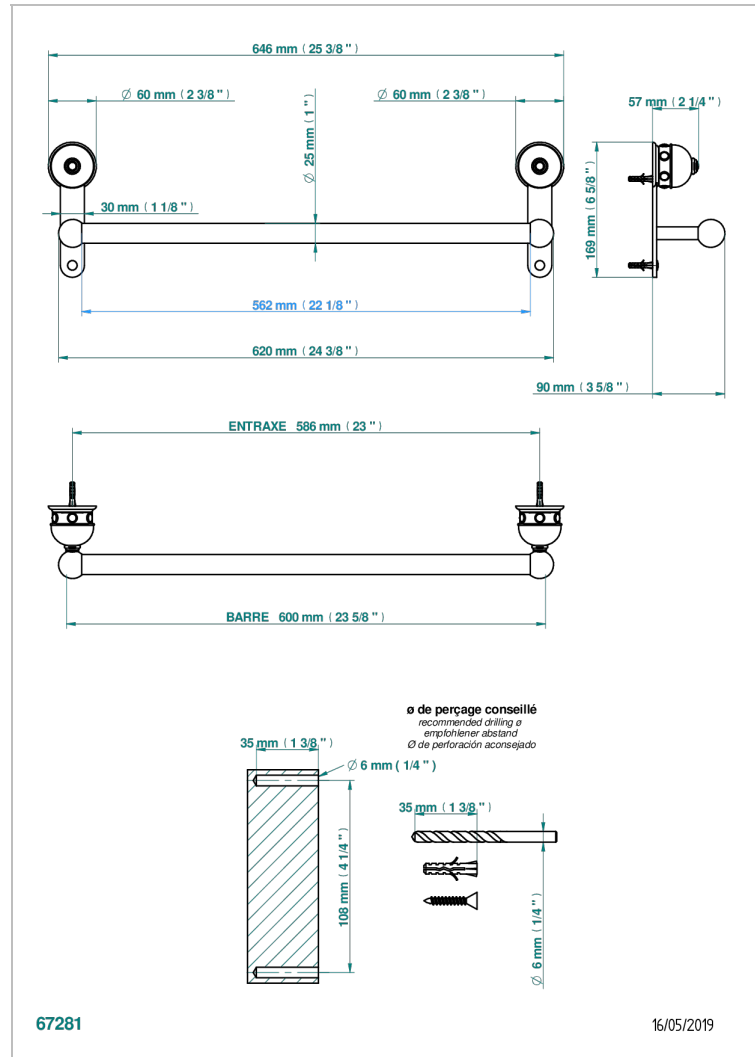

SULLY LAPIS LAZULI

A1W-526/60

Porte-drap de bain 1 barre fixe Ø25 mm long. 600 mm

THG[®]
PARIS

CARACTÉRISTIQUES

- Sully Lapis Lazuli
- Porte-drap de bain 1 barre fixe Ø25 mm long. 600 mm

FINITIONS DISPONIBLES

Vieux nickel - H28