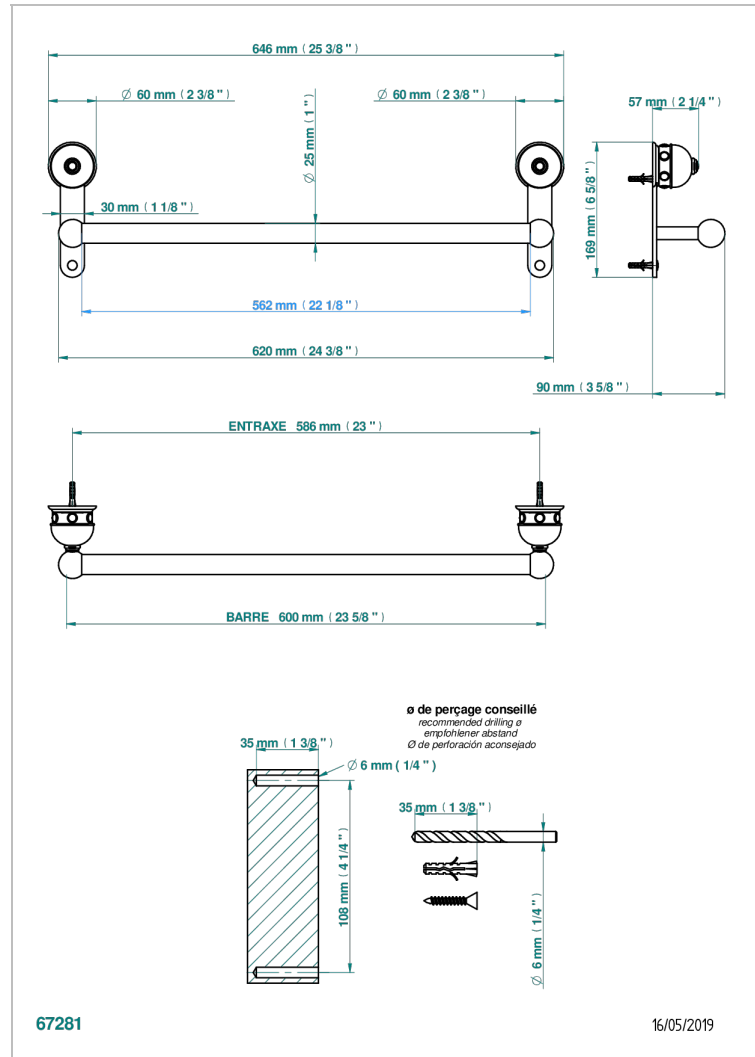

# SULLY LAPIS LAZULI

A1W-526/60

单杆固定浴巾架 直径25毫米 长600毫米

## 特色

- Sully Lapis Lazuli
- 单杆固定浴巾架 直径25毫米 长600毫米