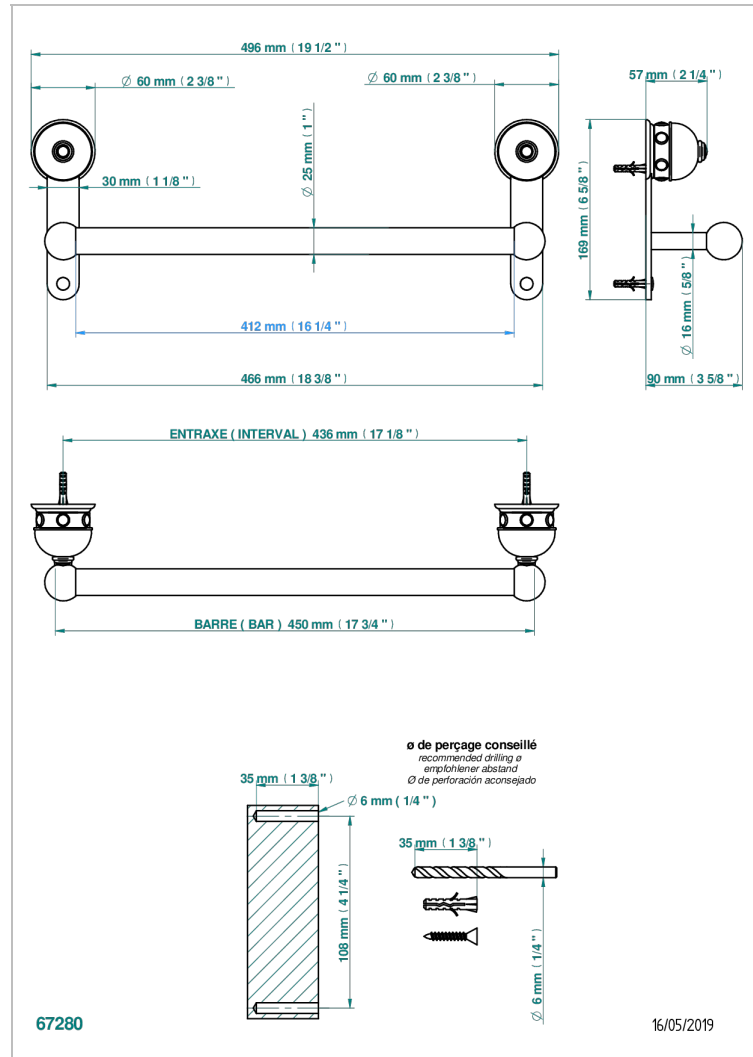

# SULLY LAPIS LAZULI

A1W-526/45

Porte-drap de bain 1 barre fixe Ø25 mm long. 450 mm

## CARACTÉRISTIQUES

- Sully Lapis Lazuli
- Porte-drap de bain 1 barre fixe Ø25 mm long. 450 mm

Vieux nickel - H28