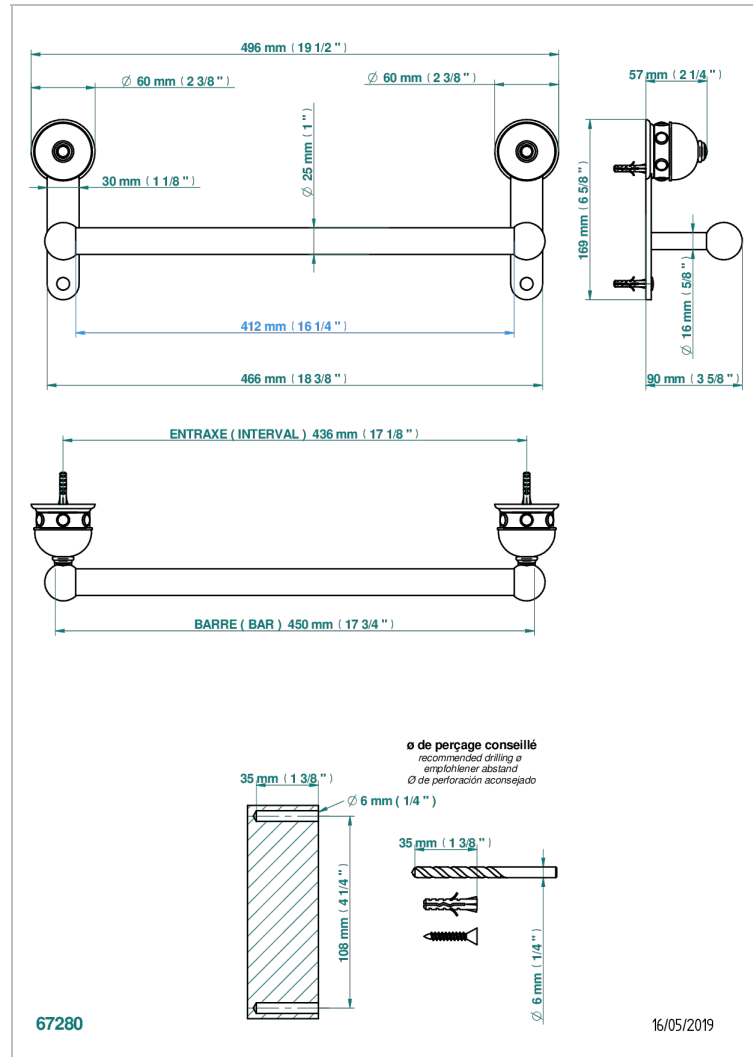

SULLY LAPIS LAZULI

A1W-526/45

Bath towel holder, length: 450 mm

THG[®]
PARIS

CARACTERÍSTICAS

- Sully Lapis Lazuli
- Bath towel holder, length: 450 mm

ACABADOS DISPONIBLES

Cerámica negra mate - D30
Cromo - A02
Cromo / dorado - G02
Cromo mate - C02
Dorado - F01
Dorado mate - F07