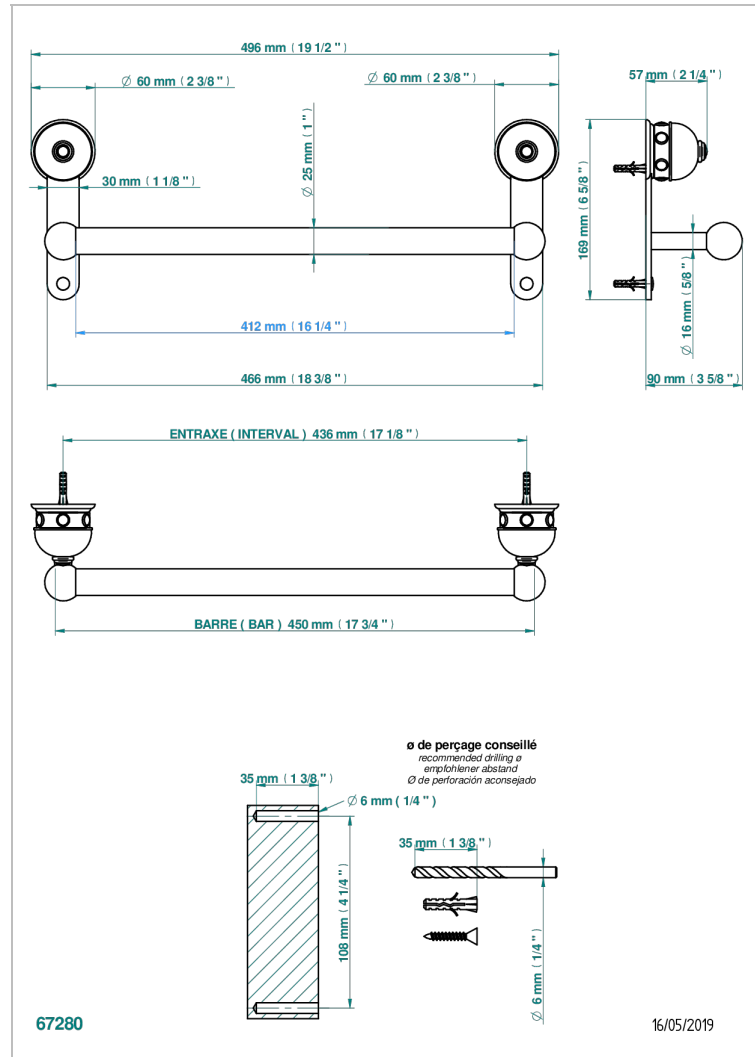

# SULLY, LAPIS LAZULI

A1W-526/45

Badetuchstange 450 mm, Ø 25 mm

THG<sup>®</sup>  
PARIS

## EIGENSCHAFTEN

- Sully, Lapis Lazuli
- Badetuchstange 450 mm, Ø 25 mm