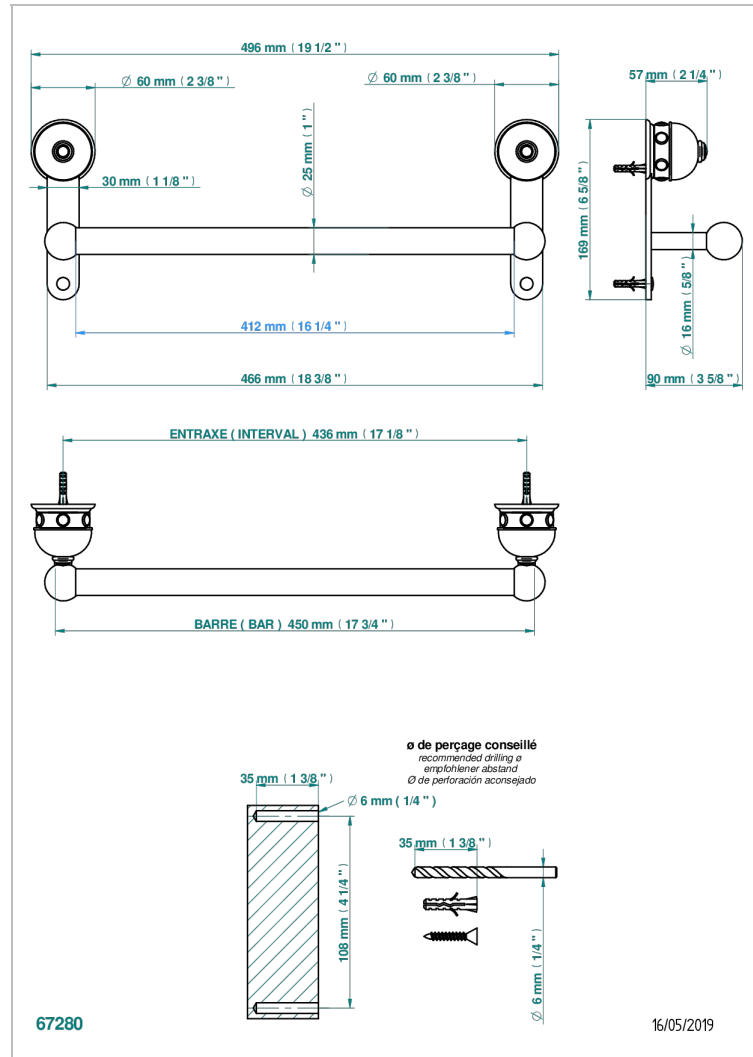

SULLY LAPIS LAZULI

A1W-526/45

Porte-drap de bain 1 barre fixe Ø25 mm long. 450 mm

CARACTÉRISTIQUES

- Sully Lapis Lazuli
- Porte-drap de bain 1 barre fixe Ø25 mm long. 450 mm

FINITIONS DISPONIBLES

Chromé - A02
Chromé / doré - G02
Chromé mat - C02
Doré brillant - F01
Doré mat - F07
Nickel brillant - B01