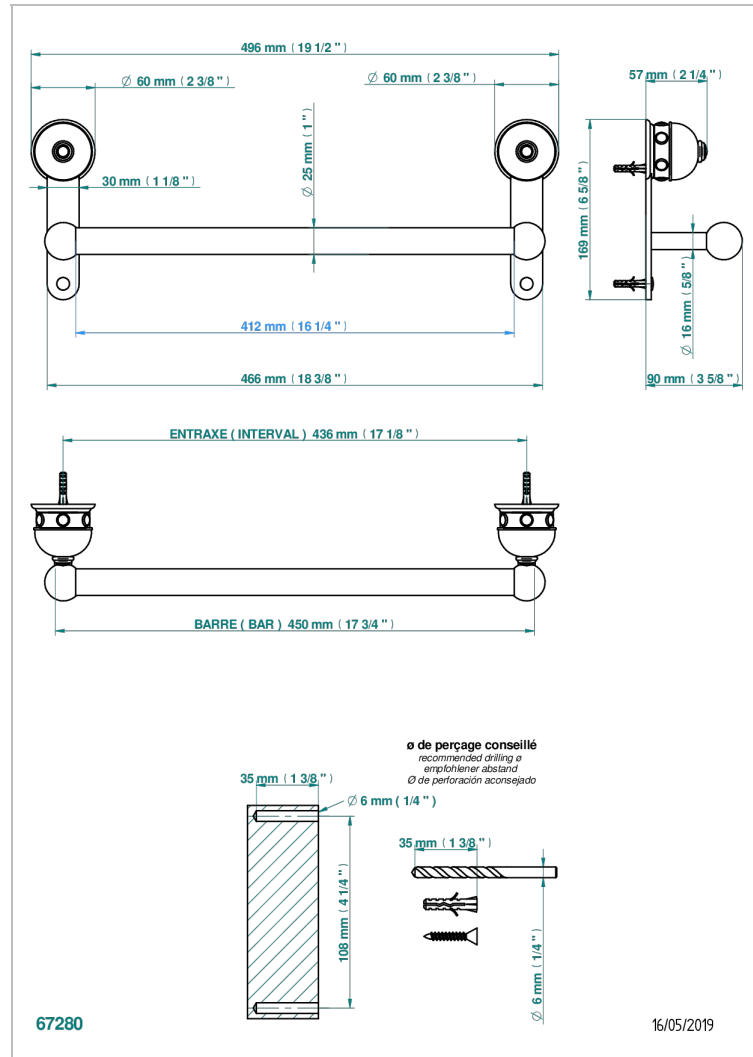

SULLY LAPIS LAZULI

A1W-526/45

Bath towel holder, length: 450 mm

CARACTERÍSTICAS

- Sully Lapis Lazuli
- Bath towel holder, length: 450 mm

ACABADOS DISPONIBLES

Cerámica negra mate - D30
Cromo - A02
Cromo / dorado - G02
Cromo mate - C02
Dorado - F01
Dorado mate - F07