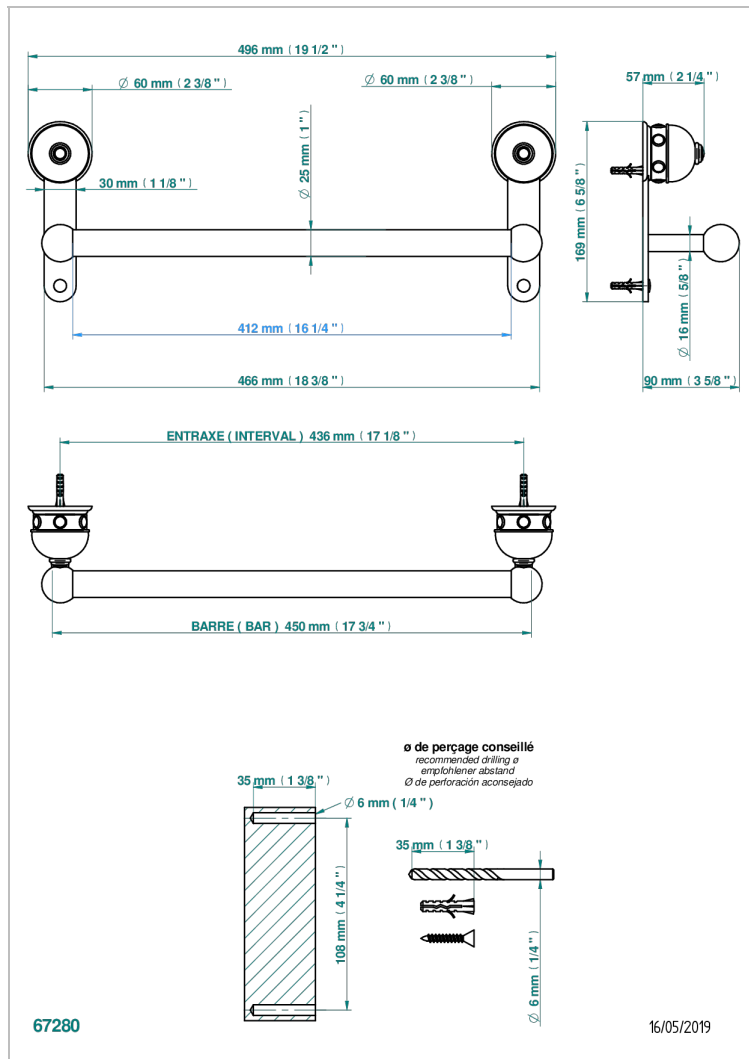

SULLY LAPIS LAZULI

A1W-526/45

单杆固定浴巾架 直径25毫米 长450毫米

THG[®]
PARIS

特色

- Sully Lapis Lazuli
- 单杆固定浴巾架 直径25毫米 长450毫米

可选饰面

Black ceram - D30
Blush PVD - H62
Graphite PVD - H64
Matt Umber PVD - H67
Matt blush PVD - H60
Matt graphite PVD - H65