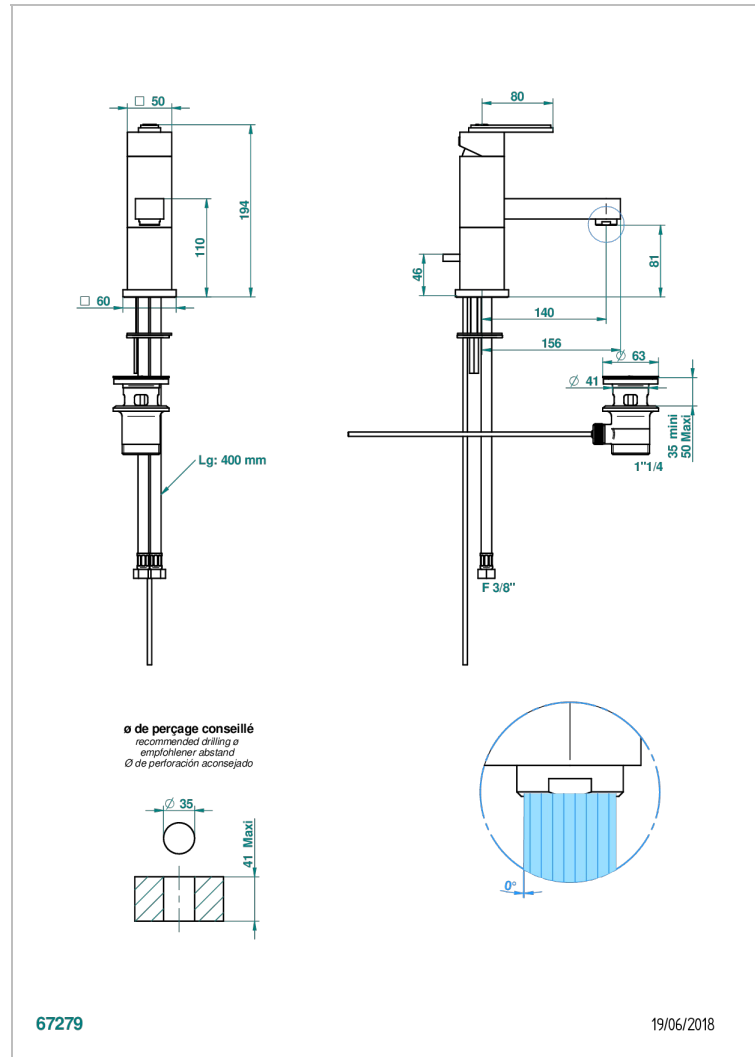

# MASQUE DE FEMME METAL GRAVE

A2T-6500/W

Mitigeur de lavabo avec vidage - certifié WRAS

THG<sup>®</sup>  
PARIS

## CARACTÉRISTIQUES

- WRAS : 2006339

Vieux nickel - H28