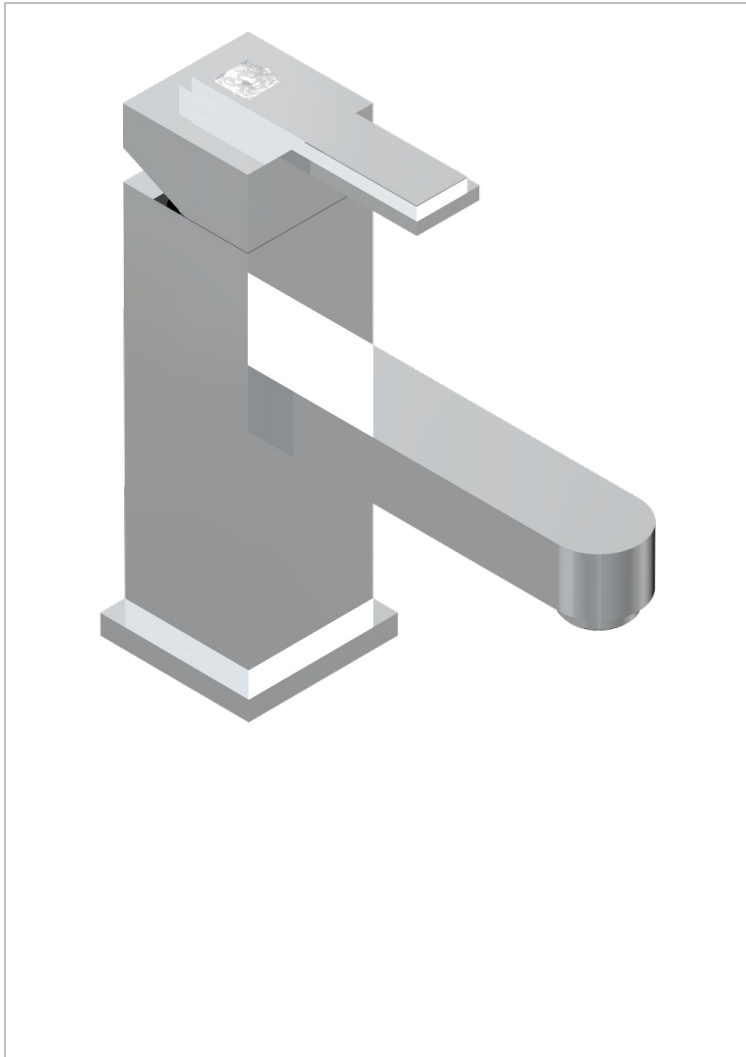

# MASQUE DE FEMME METAL GRAVE

A2T-6500/W

Mitigeur de lavabo avec vidage - certifié WRAS

THG<sup>®</sup>  
PARIS

## CARACTÉRISTIQUES

- WRAS : 2006339

Vieux nickel - H28