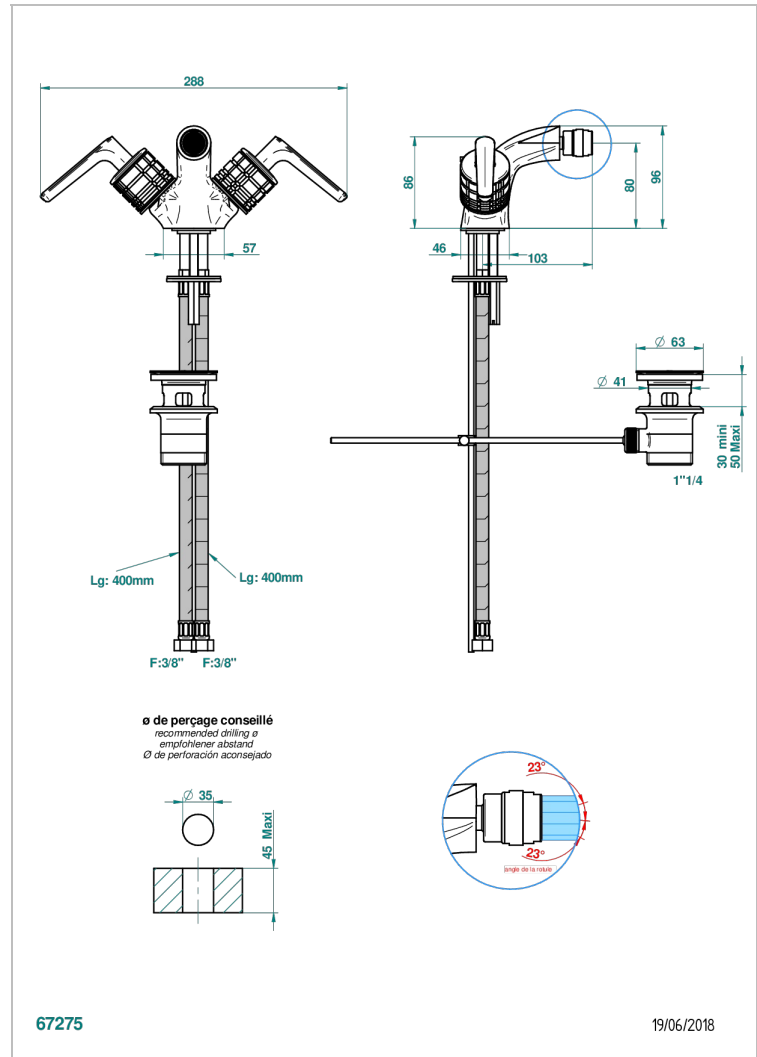

SYSTEM HOWLITE A MANETTES

G9H-3202

Mélangeur de bidet monotrou, à rotule avec vidage

THG[®]
PARIS

CARACTÉRISTIQUES

- ACS : 17ACCLY613
- NF : NF EN 200 - IA - Chrome

CERTIFICATIONS

FINITIONS DISPONIBLES

Vieux cuivre rouge mat - H07
Vieux nickel - H28