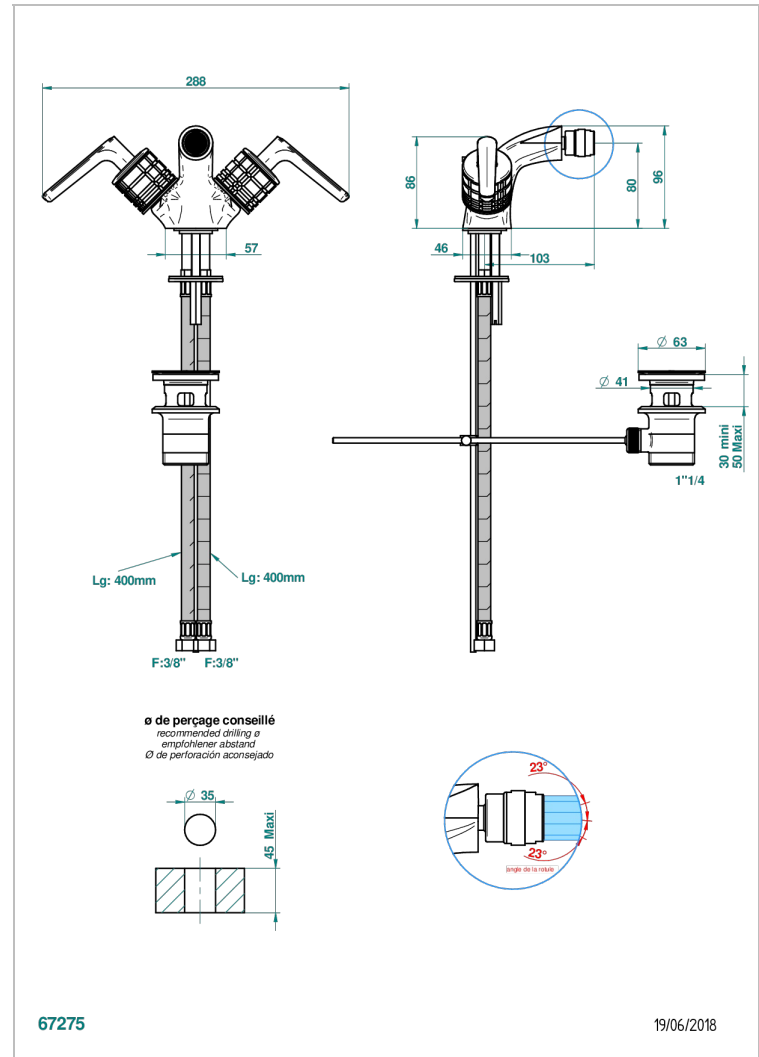

SYSTEM HOWLITE WITH LEVER

G9H-3202

Monobloc de bidé con rotula orientable y vaciador

THG[®]
PARIS

CARACTERÍSTICAS

- ACS : 17ACCLY613
- NF : NF EN 200 - IA - Chrome

ESTÁNDAR

ACABADOS DISPONIBLES