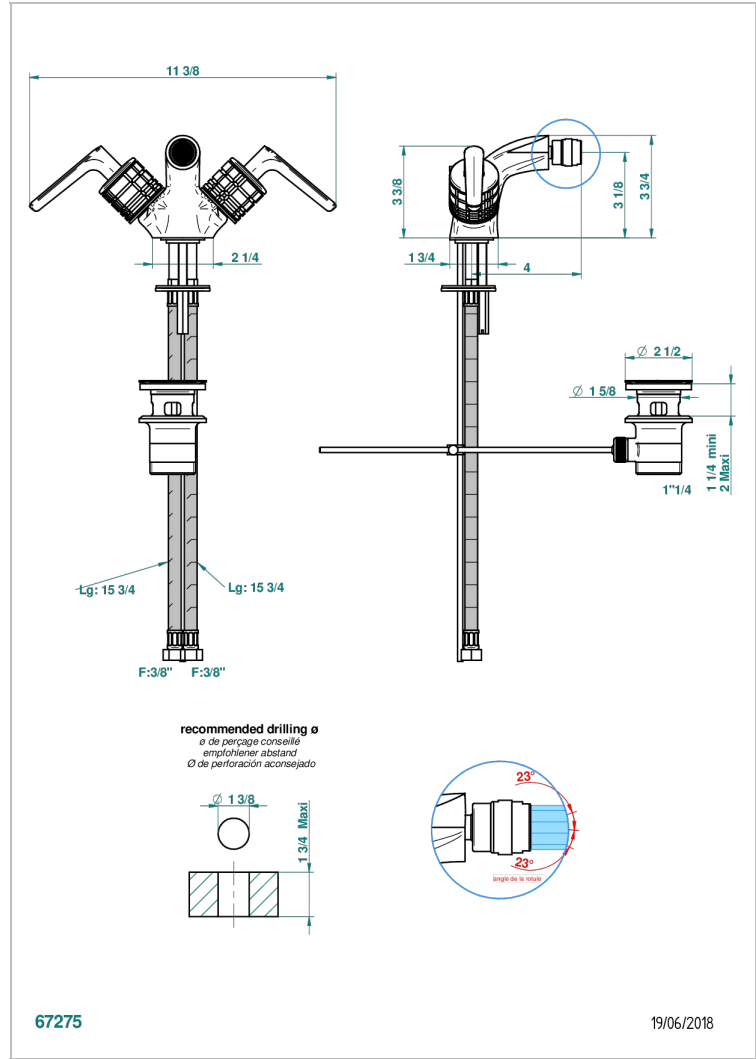

# SYSTEM HOWLITE A MANETTES

G9H-3202

Mélangeur de bidet monotrou, à rotule avec vidage

THG<sup>®</sup>  
PARIS

## CARACTÉRISTIQUES

- ACS : 17ACCLY613
- NF : NF EN 200 - IA - Chrome