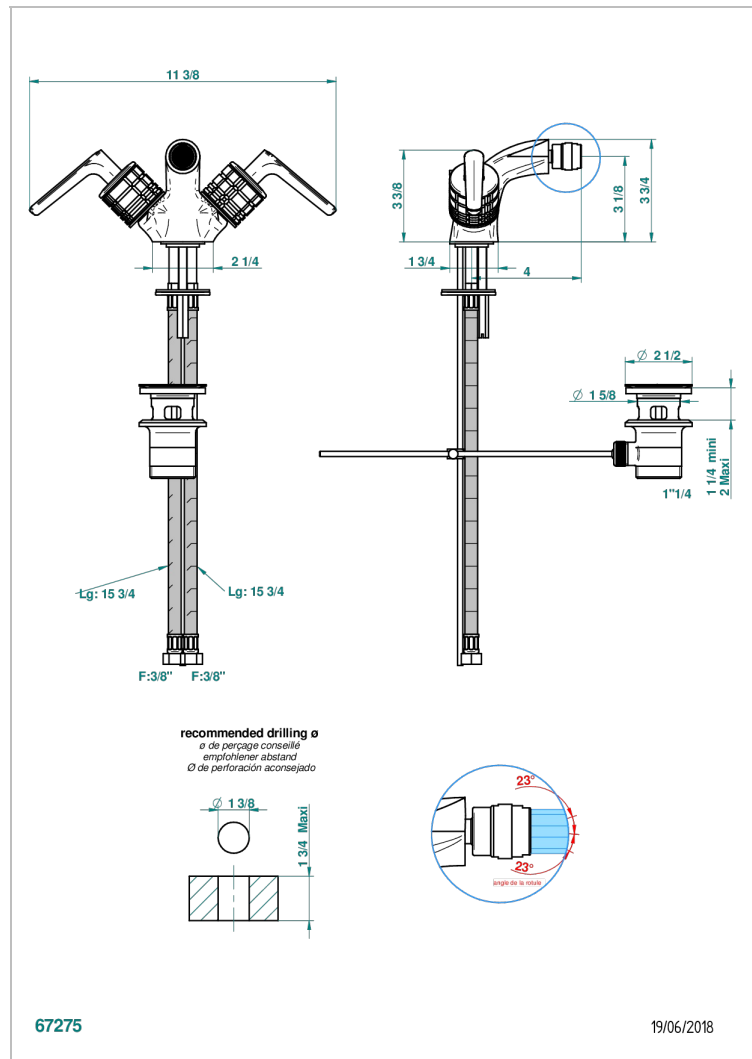

SYSTEM HOWLITE WITH LEVER

G9H-3202

Monobloc de bidé con rotula orientable y vaciador

CARACTERÍSTICAS

- ACS : 17ACCLY613
- NF : NF EN 200 - IA - Chrome

ESTÁNDAR

ACABADOS DISPONIBLES

Bronce claro - D01
Cerámica negra mate - D30
Cobre viejo mate - H07
Cromo - A02
Cromo mate - C02
Dorado - F01