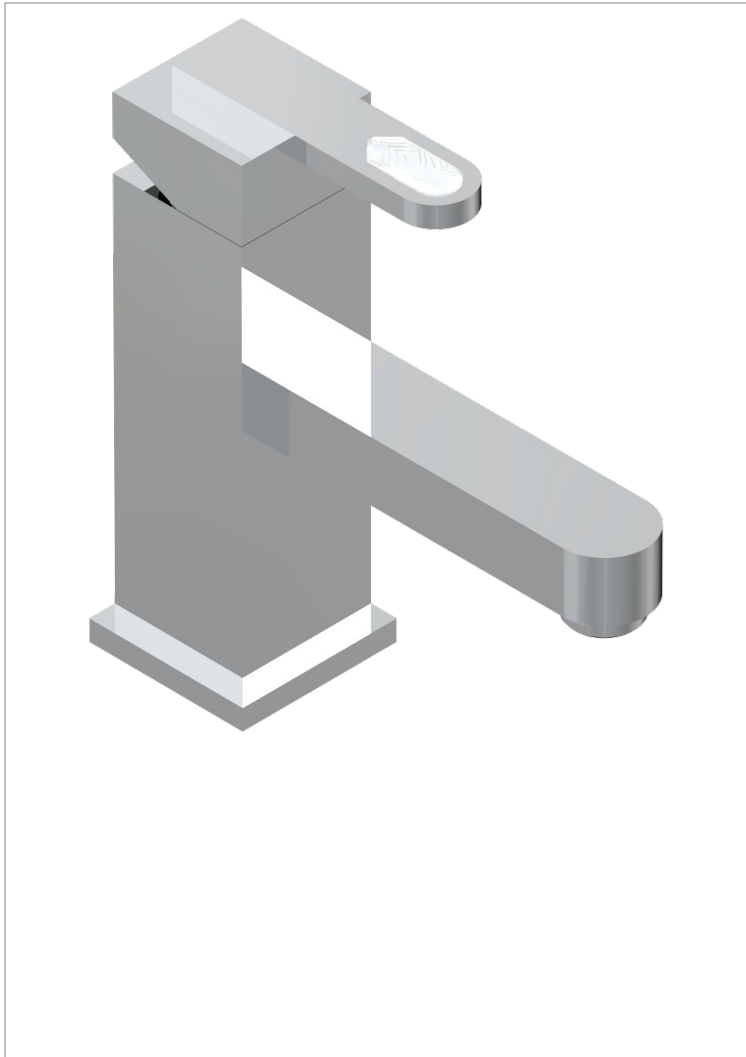

PROFIL LALIQUE CRISTAL CLAIR

A6G-6500/W

Mitigeur de lavabo avec vidage - certifié WRAS

THG[®]
PARIS

CARACTÉRISTIQUES

- WRAS : 2006339

CERTIFICATIONS

FINITIONS DISPONIBLES

Bronze clair - D01
Chromé - A02
Chromé / doré - G02
Chromé mat - C02
Doré brillant - F01
Doré mat - F07

Nickel brillant - B01
Nickel mat - C01
Noir mat céramique - D30
Or pâle - F30
Or pâle mat - F31
Pvd blush - H62