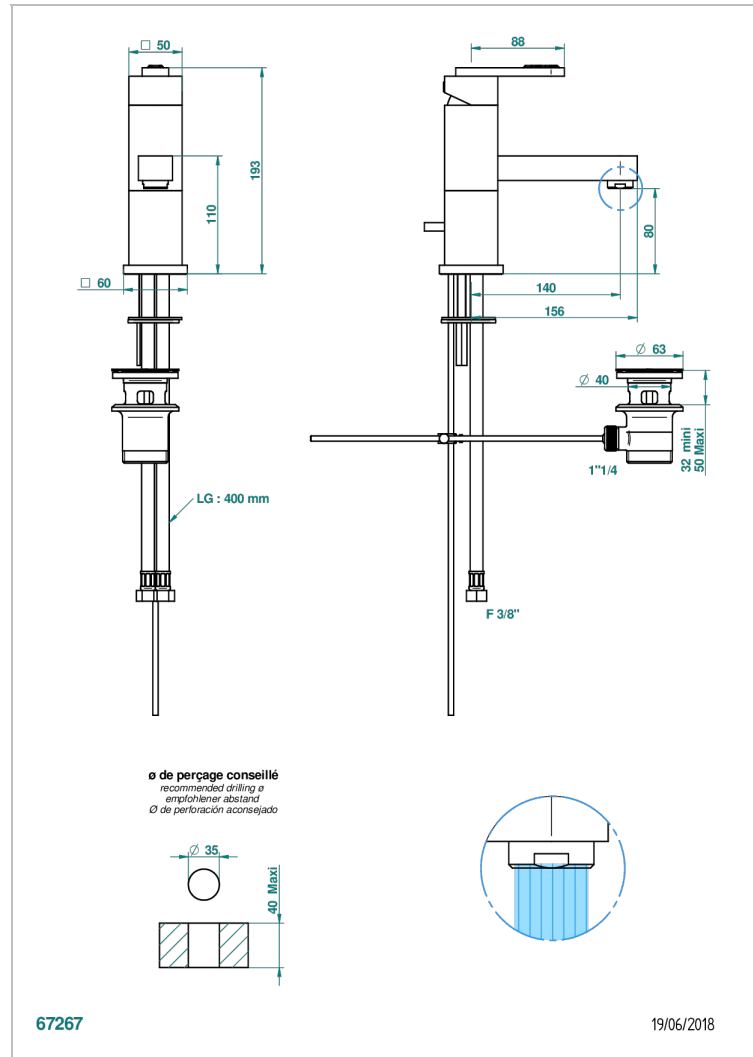

PROFIL LALIQUE CRISTAL CLAIR

A6G-6500/W

Mitigeur de lavabo avec vidage - certifié WRAS

THG[®]
PARIS

CARACTÉRISTIQUES

- WRAS : 2006339

CERTIFICATIONS

FINITIONS DISPONIBLES

Bronze clair - D01
Chromé - A02
Chromé / doré - G02
Chromé mat - C02
Doré brillant - F01
Doré mat - F07

Nickel brillant - B01
Nickel mat - C01
Noir mat céramique - D30
Or pâle - F30
Or pâle mat - F31
Pvd blush - H62