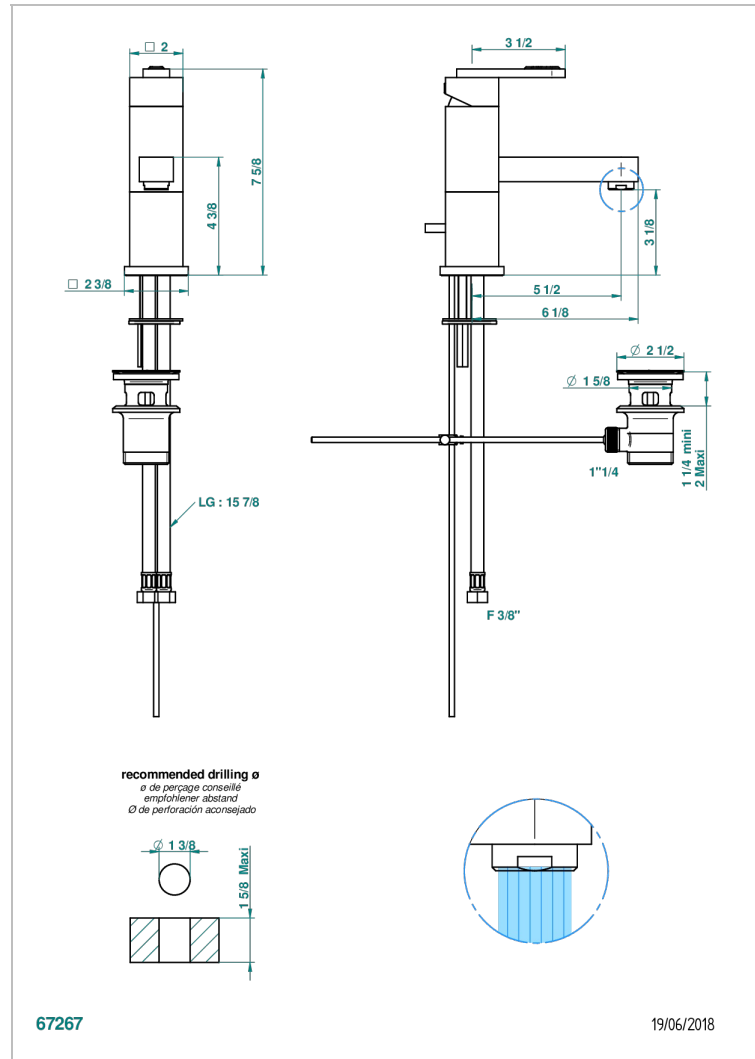

PROFIL LALIQUE CRISTAL CLAIR

A6G-6500/W

Mitigeur de lavabo avec vidage - certifié WRAS

THG[®]
PARIS

CARACTÉRISTIQUES

- WRAS : 2006339

CERTIFICATIONS

FINITIONS DISPONIBLES

Bronze clair - D01
Chromé - A02
Chromé / doré - G02
Chromé mat - C02
Doré brillant - F01
Doré mat - F07

Nickel brillant - B01
Nickel mat - C01
Noir mat céramique - D30
Or pâle - F30
Or pâle mat - F31
Pvd blush - H62