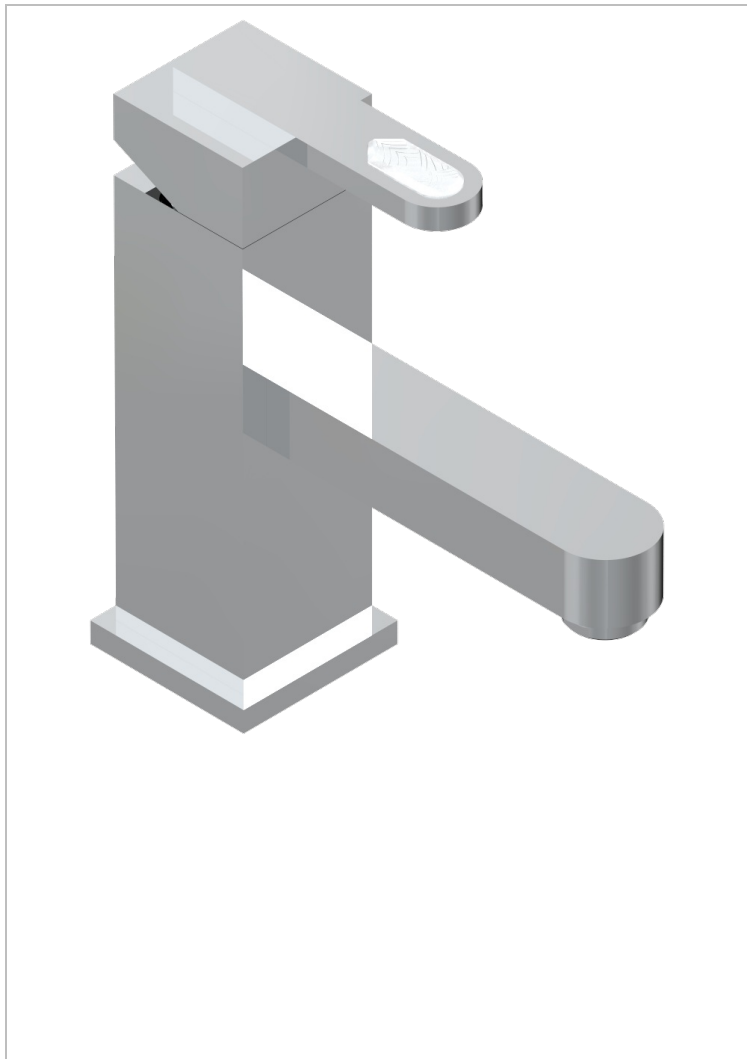

PROFIL LALIQUE CRISTAL CLAIR

A6G-6500/W

Mitigeur de lavabo avec vidage - certifié WRAS

THG[®]
PARIS

CARACTÉRISTIQUES

- WRAS : 2006339

CERTIFICATIONS

FINITIONS DISPONIBLES

Bronze clair - D01
Chromé - A02
Chromé / doré - G02
Chromé mat - C02
Doré brillant - F01
Doré mat - F07

Nickel brillant - B01
Nickel mat - C01
Noir mat céramique - D30
Or pâle - F30
Or pâle mat - F31
Pvd blush - H62