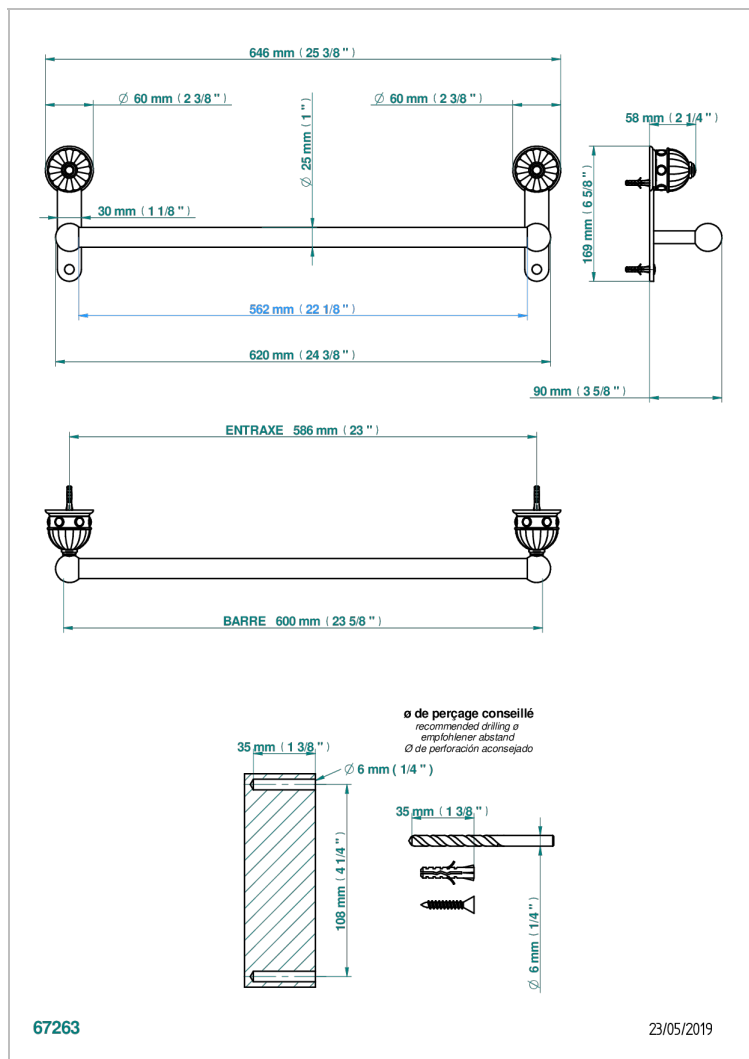

CHEVERNY ONYX NOIR

U1V-526/60

Porte-drap de bain 1 barre fixe Ø25 mm long. 600 mm

THG®
PARIS

CARACTÉRISTIQUES

- Cheverny Onyx noir
- Porte-drap de bain 1 barre fixe Ø25 mm long. 600 mm

FINITIONS DISPONIBLES

Vieux nickel - H28