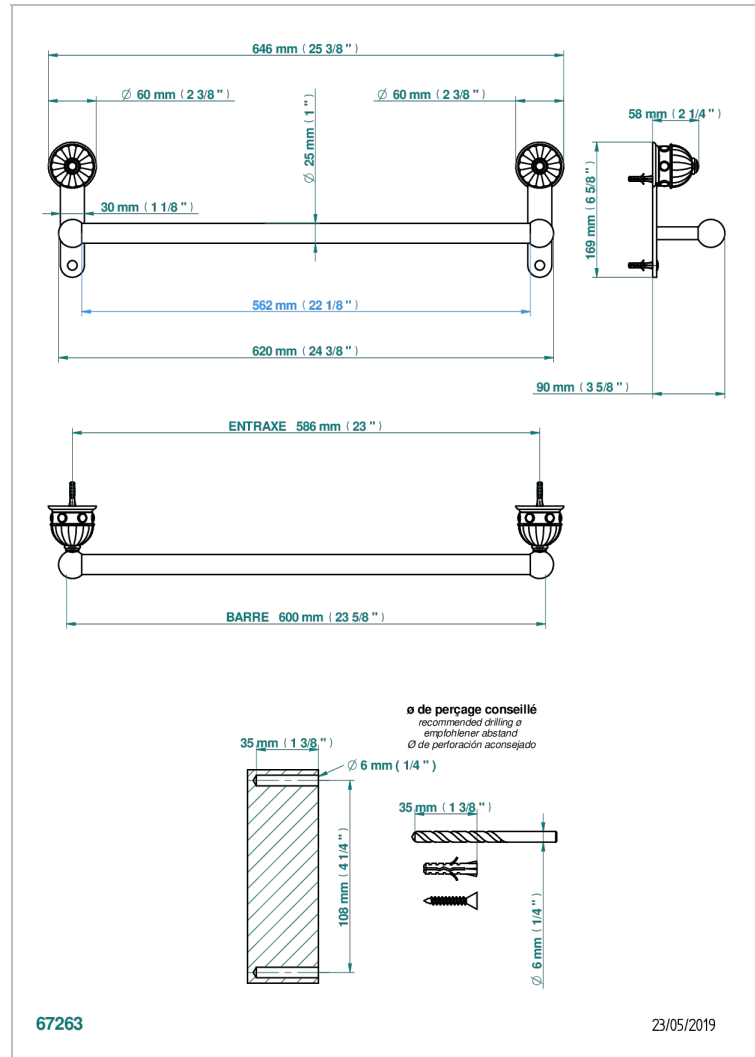

CHEVERNY ONYX NOIR

U1V-526/60

Porte-drap de bain 1 barre fixe Ø25 mm long. 600 mm

THG[®]
PARIS

CARACTÉRISTIQUES

- Cheverny Onyx noir
- Porte-drap de bain 1 barre fixe Ø25 mm long. 600 mm

FINITIONS DISPONIBLES

Vieux nickel - H28