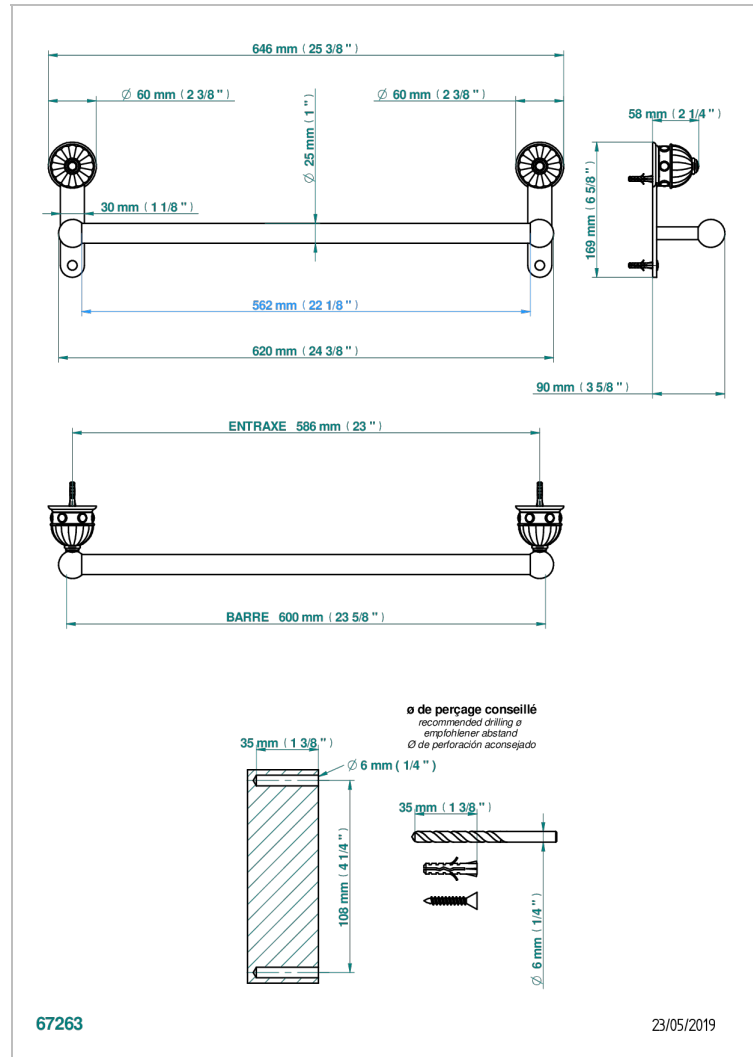

CHEVERNY ONYX NOIR

U1V-526/60

Porte-drap de bain 1 barre fixe Ø25 mm long. 600 mm

THG[®]
PARIS

CARACTÉRISTIQUES

- Cheverny Onyx noir
- Porte-drap de bain 1 barre fixe Ø25 mm long. 600 mm

FINITIONS DISPONIBLES

Vieux nickel - H28