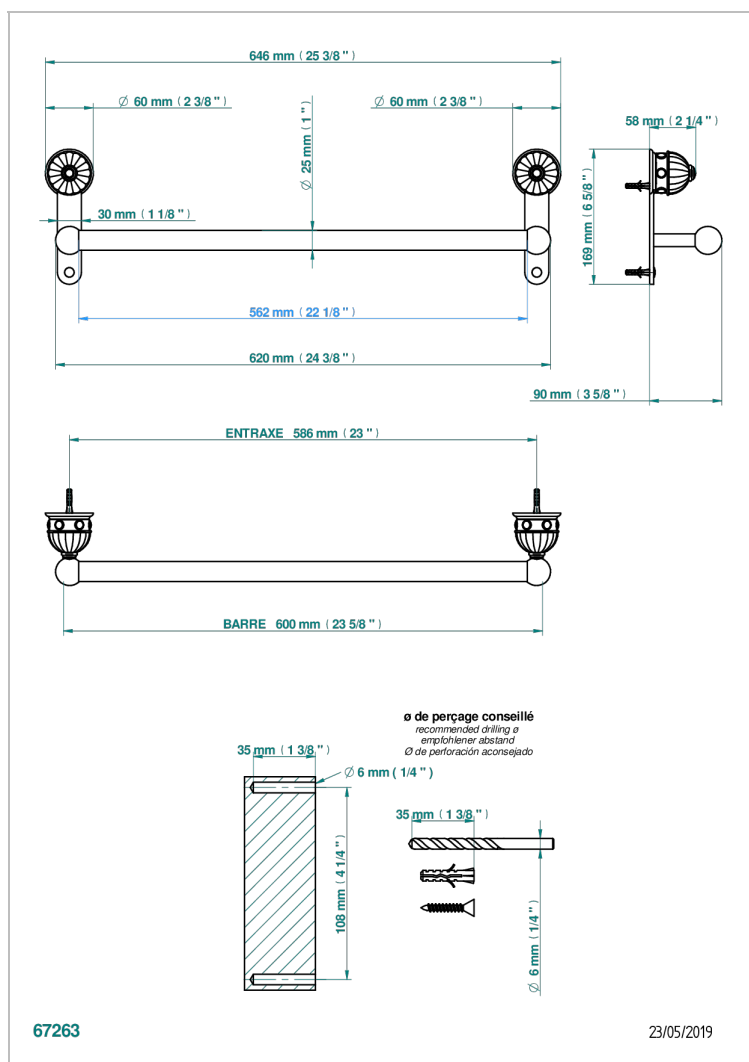

CHEVERNY ONICE NEGRO

U1V-526/60

Bath towel holder, length: 600 mm

THG[®]
PARIS

CARACTERÍSTICAS

- Cheverny Onice negro
- Bath towel holder, length: 600 mm

ACABADOS DISPONIBLES

Cerámica negra mate - D30
Cromo - A02
Cromo / dorado - G02
Cromo mate - C02
Dorado - F01
Dorado mate - F07