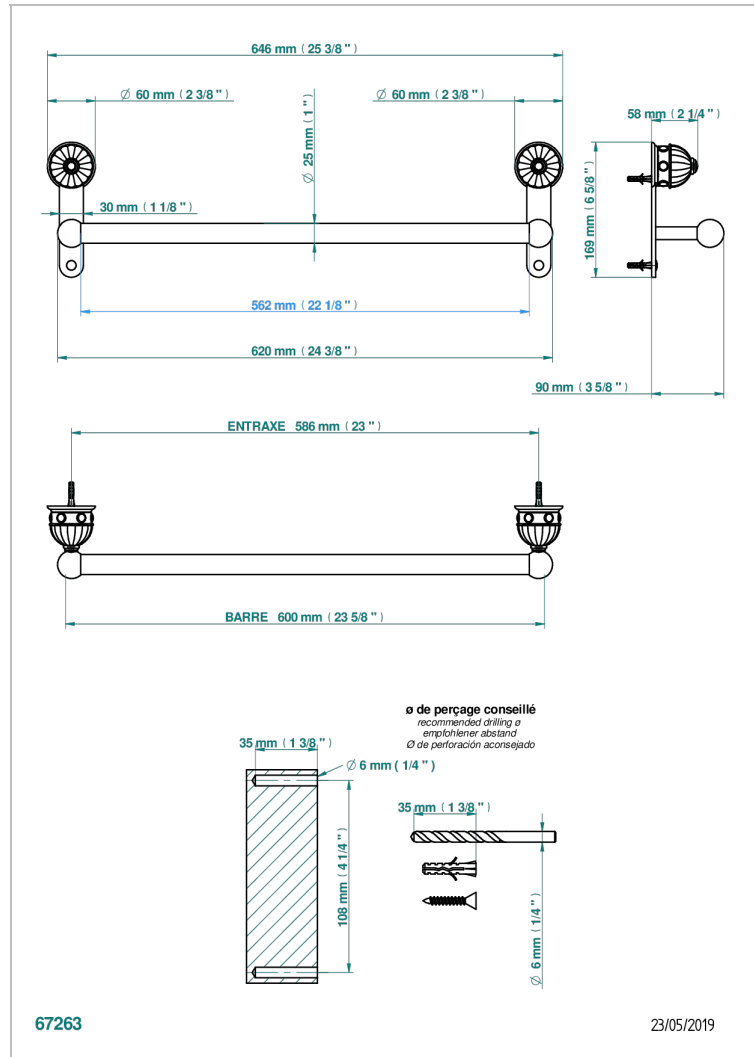

CHEVERNY SCHWARZER ONYX

U1V-526/60

Badetuchstange Länge 600 mm

THG[®]
PARIS

EIGENSCHAFTEN

- Cheverny Schwarzer Onyx
- Badetuchstange Länge 600 mm

VERFÜGBARE OBERFLÄCHEN

Altnickel - H28
Blassgold - F30
Blassgold matt unlackiert - F31
Chrom - A02
Chrom / gold - G02
Chrom matt - C02