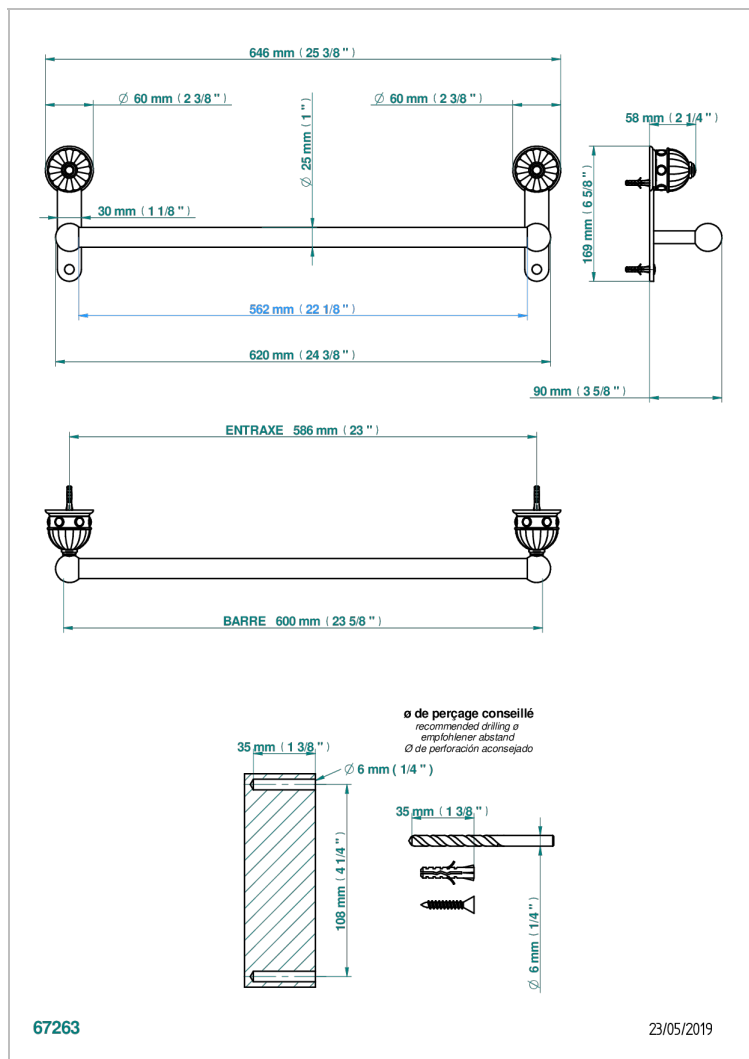

CHEVERNY BLACK ONYX

U1V-526/60

单杆固定浴巾架 直径25毫米 长600毫米

THG[®]
PARIS

特色

- Cheverny black Onyx
- 单杆固定浴巾架 直径25毫米 长600毫米

可选饰面

Black ceram - D30
Blush PVD - H62
Graphite PVD - H64
Matt Umber PVD - H67
Matt blush PVD - H60
Matt graphite PVD - H65