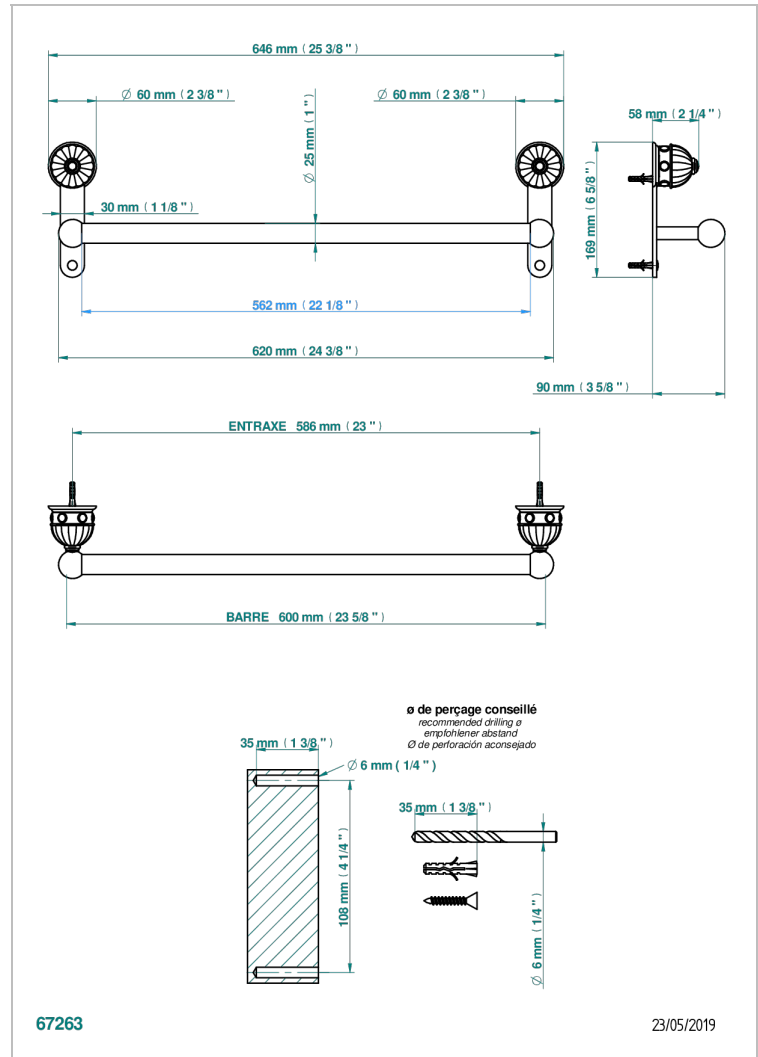

AMBOISE ONYX NOIR

A1M-526/60

Porte-drap de bain 1 barre fixe Ø25 mm long. 600 mm

THG[®]
PARIS

CARACTÉRISTIQUES

- Amboise Onyx noir
- Porte-drap de bain 1 barre fixe Ø25 mm long. 600 mm

FINITIONS DISPONIBLES

Vieux nickel - H28