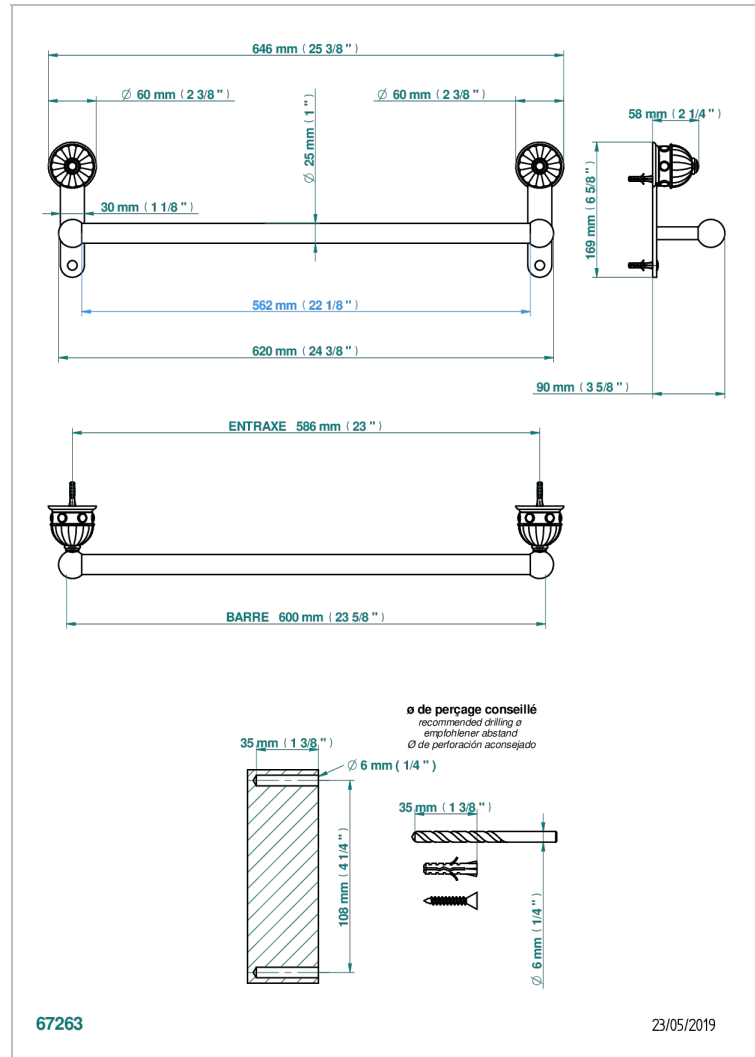

AMBOISE ONICE NEGRO

A1M-526/60

Bath towel holder, length: 600 mm

CARACTERÍSTICAS

- Amboise Onice Negro
- Bath towel holder, length: 600 mm

ACABADOS DISPONIBLES

Cerámica negra mate - D30
Cromo - A02
Cromo / dorado - G02
Cromo mate - C02
Dorado - F01
Dorado mate - F07