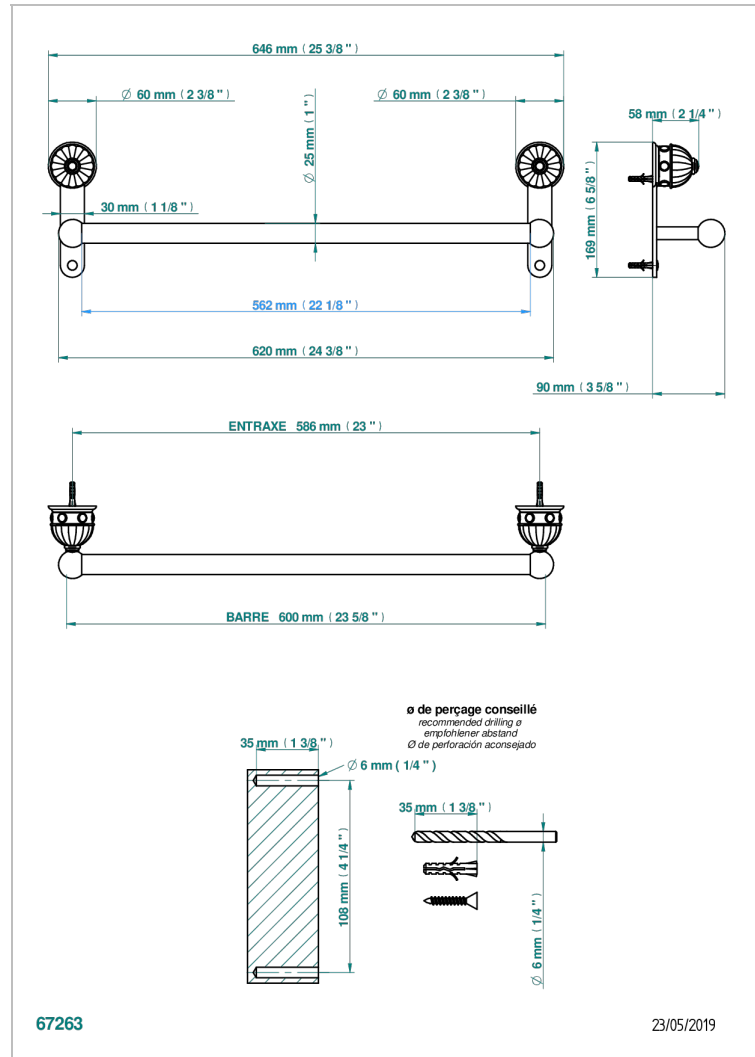

AMBOISE ONYX NOIR

A1M-526/60

Porte-drap de bain 1 barre fixe Ø25 mm long. 600 mm

CARACTÉRISTIQUES

- Amboise Onyx noir
- Porte-drap de bain 1 barre fixe Ø25 mm long. 600 mm

FINITIONS DISPONIBLES

Chromé - A02
Chromé / doré - G02
Chromé mat - C02
Doré brillant - F01
Doré mat - F07
Nickel brillant - B01