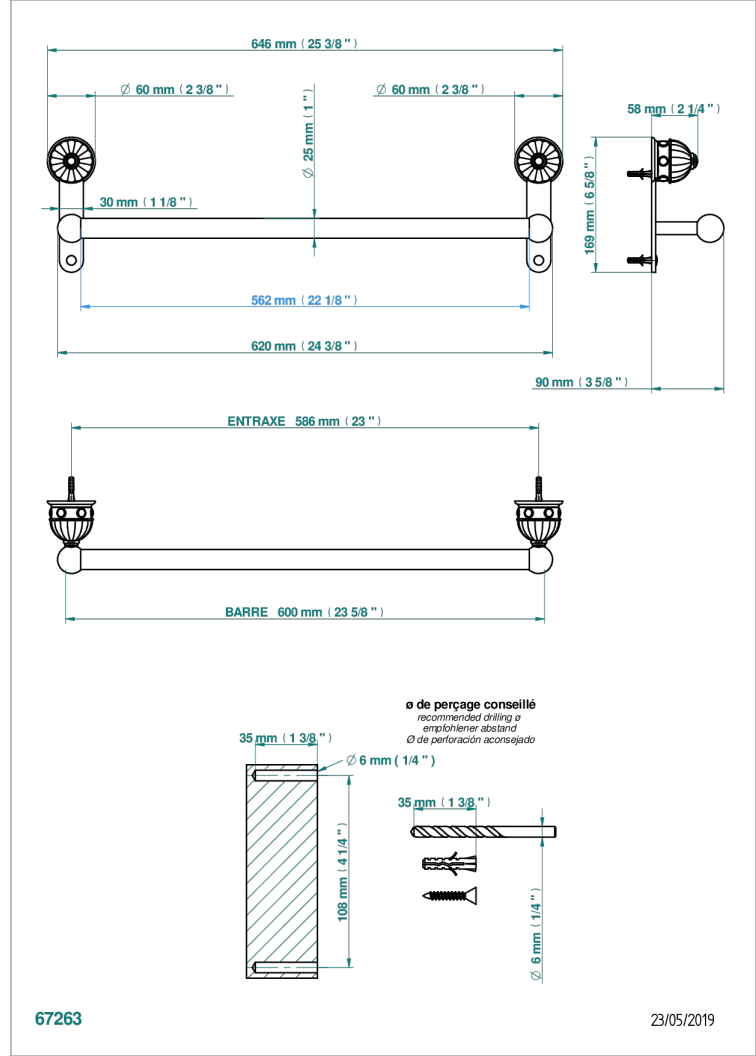

# AMBOISE, ONYX SCHWARZ

A1M-526/60

Badetuchstange Länge 600 mm

THG<sup>®</sup>  
PARIS

67263

23/05/2019

## EIGENSCHAFTEN

- Amboise, Onyx schwarz
- Badetuchstange Länge 600 mm

## VERFÜGBARE OBERFLÄCHEN

Altnickel - H28  
Blassgold - F30  
Blassgold matt unlackiert - F31  
Chrom - A02  
Chrom / gold - G02  
Chrom matt - C02

Gold - F01  
Gold matt - F07  
Mattschwarz keramik - D30  
Nickel matt - C01  
Pvd blush - H62  
Pvd blush matt - H60