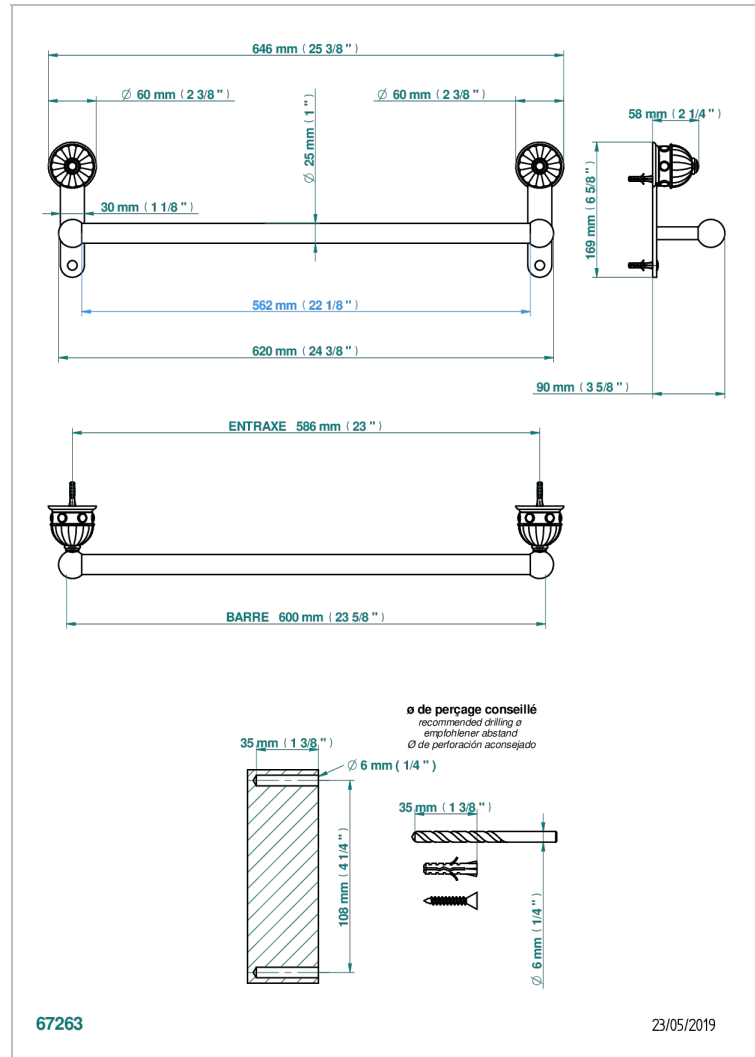

AMBOISE ONYX NOIR

A1M-526/60

Porte-drap de bain 1 barre fixe Ø25 mm long. 600 mm

THG[®]
PARIS

CARACTÉRISTIQUES

- Amboise Onyx noir
- Porte-drap de bain 1 barre fixe Ø25 mm long. 600 mm

FINITIONS DISPONIBLES

Vieux nickel - H28