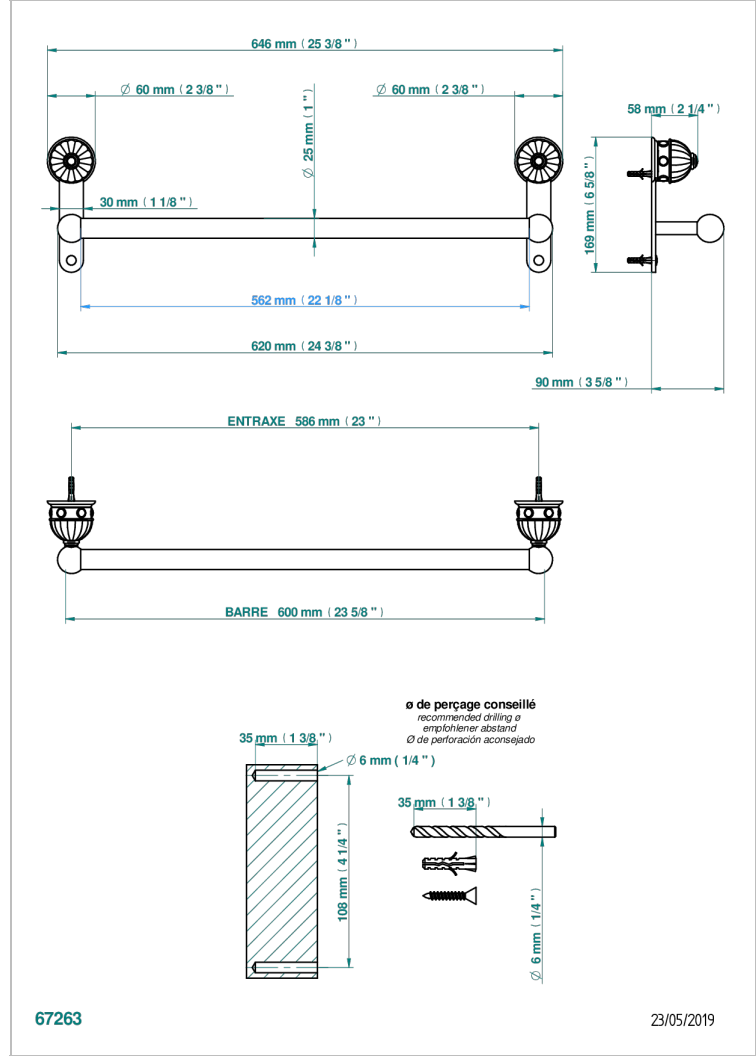

# AMBOISE, ONYX SCHWARZ

A1M-526/60

Badetuchstange Länge 600 mm

THG<sup>®</sup>  
PARIS

## EIGENSCHAFTEN

- Amboise, Onyx schwarz
- Badetuchstange Länge 600 mm

## VERFÜGBARE OBERFLÄCHEN

Altnickel - H28  
Blassgold - F30  
Blassgold matt unlackiert - F31  
Chrom - A02  
Chrom / gold - G02  
Chrom matt - C02

Gold - F01  
Gold matt - F07  
Mattschwarz keramik - D30  
Nickel matt - C01  
Pvd blush - H62  
Pvd blush matt - H60