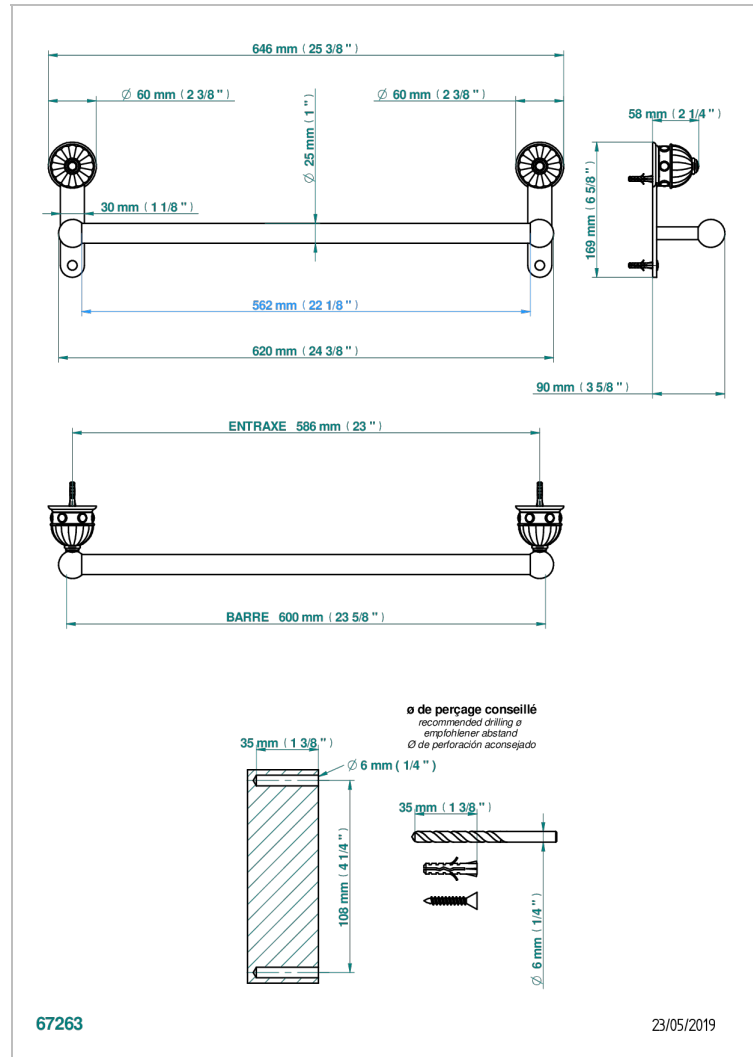

AMBOISE BLACK ONYX

A1M-526/60

单杆固定浴巾架 直径25毫米 长600毫米

特色

- Amboise Black Onyx
- 单杆固定浴巾架 直径25毫米 长600毫米

可选饰面

Black ceram - D30
Blush PVD - H62
Graphite PVD - H64
Matt Umber PVD - H67
Matt blush PVD - H60
Matt graphite PVD - H65