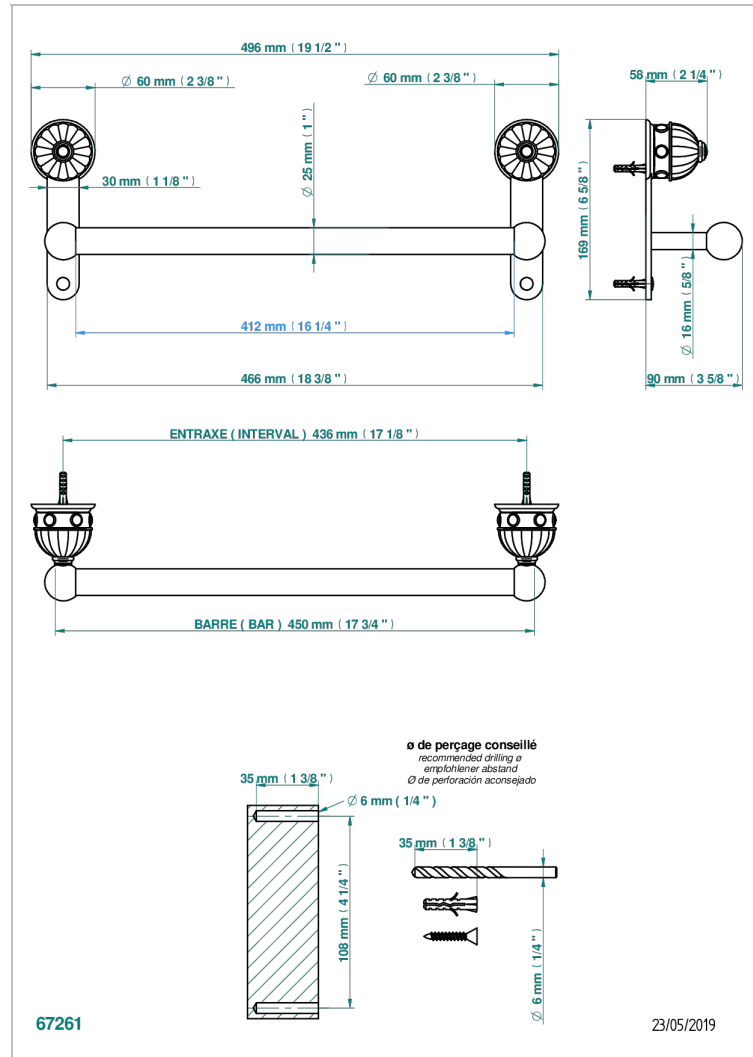

CHEVERNY ONYX NOIR

U1V-526/45

Porte-drap de bain 1 barre fixe Ø25 mm long. 450 mm

CARACTÉRISTIQUES

- Cheverny Onyx noir
- Porte-drap de bain 1 barre fixe Ø25 mm long. 450 mm

FINITIONS DISPONIBLES

Chromé - A02
Chromé / doré - G02
Chromé mat - C02
Doré brillant - F01
Doré mat - F07
Nickel brillant - B01