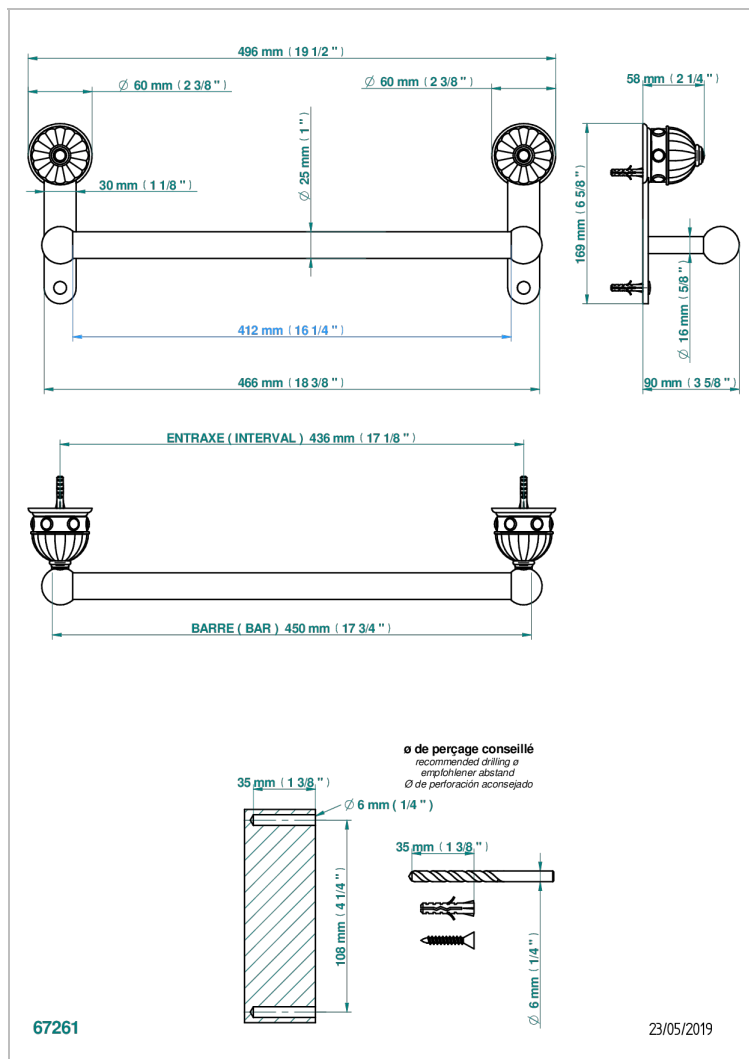

CHEVERNY ONICE NEGRO

U1V-526/45

Bath towel holder, length: 450 mm

THG[®]
PARIS

CARACTERÍSTICAS

- Cheverny Onice negro
- Bath towel holder, length: 450 mm

ACABADOS DISPONIBLES

Cerámica negra mate - D30
Cromo - A02
Cromo / dorado - G02
Cromo mate - C02
Dorado - F01
Dorado mate - F07