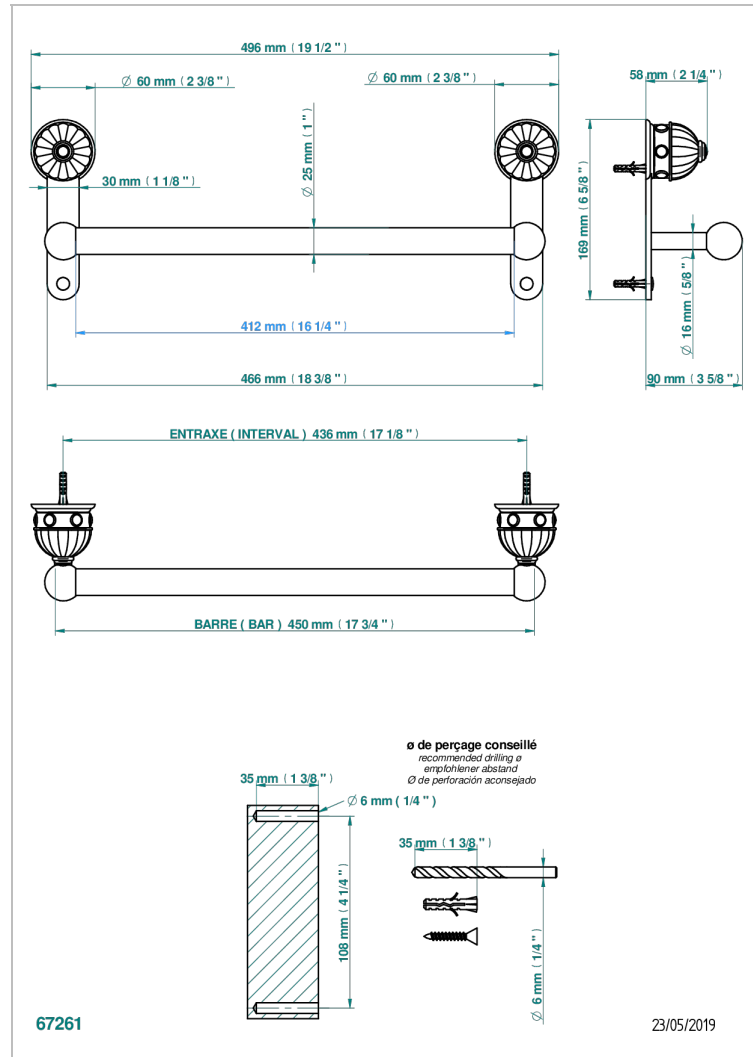

CHEVERNY SCHWARZER ONYX

U1V-526/45

Badetuchstange 450 mm, Ø 25 mm

THG[®]
PARIS

EIGENSCHAFTEN

- Cheverny Schwarzer Onyx
- Badetuchstange 450 mm, Ø 25 mm

VERFÜGBARE OBERFLÄCHEN

Altnickel - H28
Blassgold - F30
Blassgold matt unlackiert - F31
Chrom - A02
Chrom / gold - G02
Chrom matt - C02