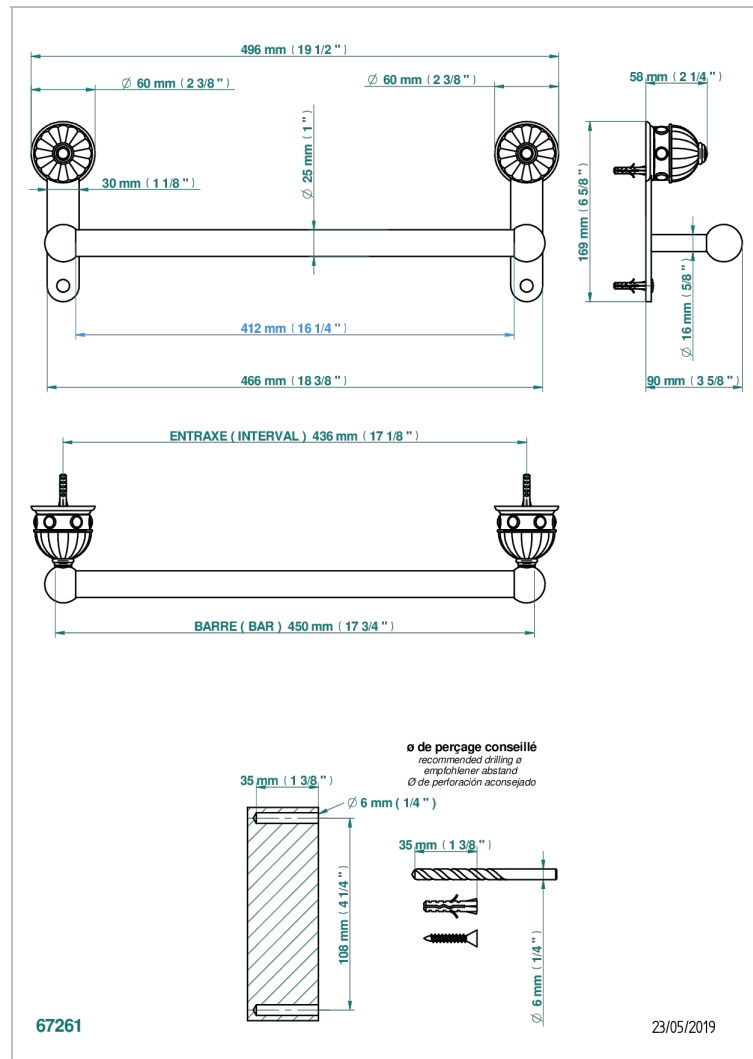

CHEVERNY ONYX NOIR

U1V-526/45

Porte-drap de bain 1 barre fixe Ø25 mm long. 450 mm

CARACTÉRISTIQUES

- Cheverny Onyx noir
- Porte-drap de bain 1 barre fixe Ø25 mm long. 450 mm

FINITIONS DISPONIBLES

Chromé - A02
Chromé / doré - G02
Chromé mat - C02
Doré brillant - F01
Doré mat - F07
Nickel brillant - B01