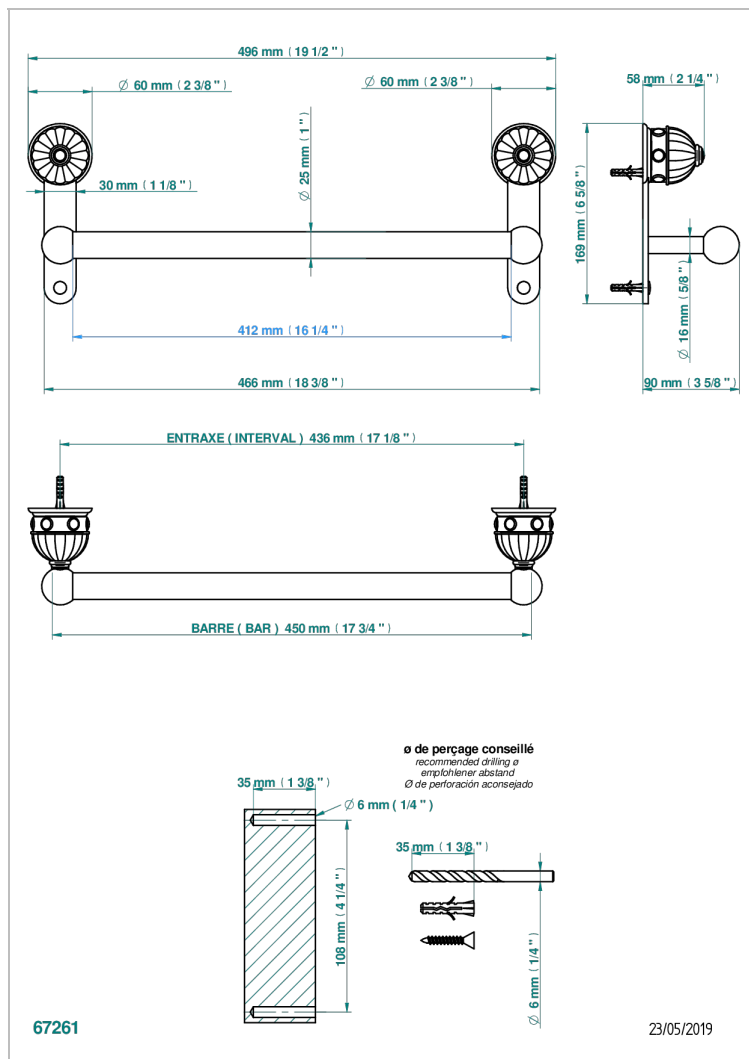

CHEVERNY SCHWARZER ONYX

U1V-526/45

Badetuchstange 450 mm, Ø 25 mm

THG[®]
PARIS

EIGENSCHAFTEN

- Cheverny Schwarzer Onyx
- Badetuchstange 450 mm, Ø 25 mm

VERFÜGBARE OBERFLÄCHEN

Altnickel - H28
Blassgold - F30
Blassgold matt unlackiert - F31
Chrom - A02
Chrom / gold - G02
Chrom matt - C02